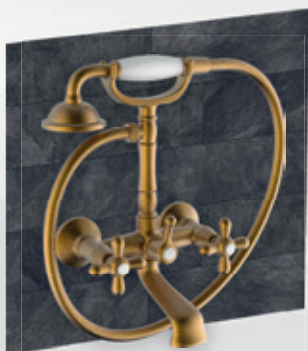

0345004

*Iris*

**BATTERIA LAVABO BOCCA RETRÒ IRIS**

**Materiale:** Ottone  
**Finiture:** Cromato - Bronzato  
**Specifiche:** Completo di piletta di scarico da 1"1/4, attacchi da 1/2".  
**Vitone di ricambio:** Nostro articolo 04186.

codice	variante	cod.prodotto
0345002	Bronzo	IRV116BR
0345004	Cromo	IRV116CR

CHIUSURA CERAMICATA

RICAMBIO 04186