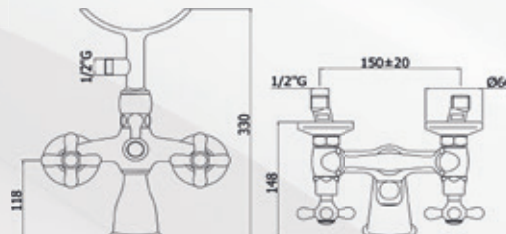

0345004

*Iris*

**BATTERIA LAVABO BOCCA RETRÒ IRIS**

**Materiale:** Ottone  
**Finiture:** Cromato - Bronzato  
**Specifiche:** Completo di piletta di scarico da 1"1/4, attacchi da 1/2".  
**Vitone di ricambio:** Nostro articolo 04186.

codice	variante	cod.prodotto
0345002	Bronzo	IRV116BR
0345004	Cromo	IRV116CR

CHIUSURA CERAMICATA

RICAMBIO 04186