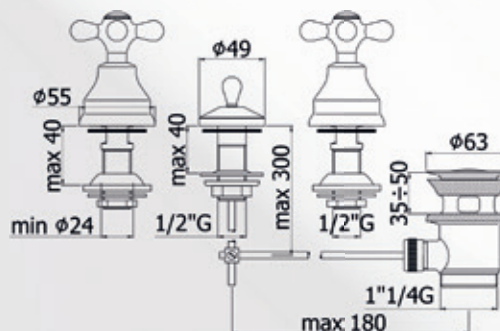

MISCELATORE BIDET MONOFORO IRIS

Materiale: Ottone
Finiture: Cromato - Bronzato
Specifiche: Completo di piletta di scarico da 1"1/4, flessibili da 3/8" e aereatore M24x1".
Vitone di ricambio: Nostro articolo 04186.

codice	variante	cod.prodotto
0346002	Bronzo	IRV135BR
0346004	Cromo	IRV135CR

CHIUSURA CERAMICATA

RICAMBIO 04186

BATTERIA LAVABO BOCCA RETRÒ IRIS

Materiale: Ottone
Finiture: Cromato - Bronzato
Specifiche: Completo di piletta di scarico da 1"1/4, attacchi da 1/2".
Vitone di ricambio: Nostro articolo 04186.

codice	variante	cod.prodotto
0345802	Bronzo	IRV116BR
0345804	Cromo	IRV116CR

CHIUSURA CERAMICATA

RICAMBIO 04186