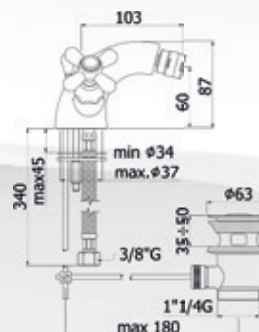

MISCELATORE BIDET MONOFORO IRIS

Materiale: Ottone
Finiture: Cromato - Bronzato
Specifiche: Completo di piletta di scarico da 1"1/4, flessibili da 3/8" e aereatore M24x1".
Vitone di ricambio: Nostro articolo 04186.

codice	variante	cod.prodotto
0346002	Bronzo	IRV135BR
0346004	Cromo	IRV135CR

CHIUSURA CERAMICATA

RICAMBIO 04186

BATTERIA LAVABO BOCCA RETRÒ IRIS

Materiale: Ottone
Finiture: Cromato - Bronzato
Specifiche: Completo di piletta di scarico da 1"1/4, attacchi da 1/2".
Vitone di ricambio: Nostro articolo 04186.

codice	variante	cod.prodotto
0345802	Bronzo	IRV116BR
0345804	Cromo	IRV116CR

CHIUSURA CERAMICATA

RICAMBIO 04186