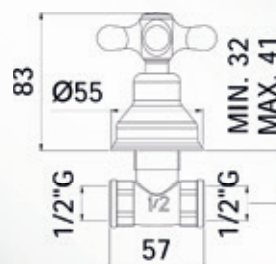

RUBINETTO A INCASSO DIRITTO IRIS

Materiale: Ottone
Finiture: Cromato - Bronzato
Specifiche: Rubinetto di arresto. Dotato di cappuccio scorrevole Ø56 mm. Attacchi: 1/2".
Vitone di ricambio: Nostro articolo 04186.

codice	variante	cod.prodotto
0346202	Bronzo	IRV010BR
0346204	Cromo	IRV010CR