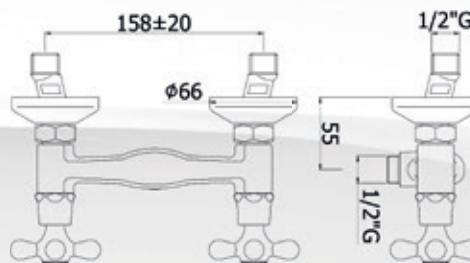

GRUPPO DOCCIA ESTERNO IRIS

Materiale: Ottone
Finiture: Cromato - Bronzato
Specifiche: Fornito senza set doccia. Attacco inferiore 1/2". Due eccentrici 1/2" x 3/4" e rosoni.
Vitone di ricambio: Nostro articolo 04186.

codice	variante	cod.prodotto
0346402	Bronzo	IRV168BR
0346404	Cromo	IRV168CR

CHIUSURA CERAMICATA

RICAMBIO **04186**

i Articolo da completare con flessibile doccia, e saliscendi con doccetta o set doccia completo. Consigliata serie "Old Style".

RUBINETTO A INCASSO DIRITTO IRIS

Materiale: Ottone
Finiture: Cromato - Bronzato
Specifiche: Rubinetto di arresto. Dotato di cappuccio scorrevole Ø56 mm. Attacchi: 1/2".
Vitone di ricambio: Nostro articolo 04186.