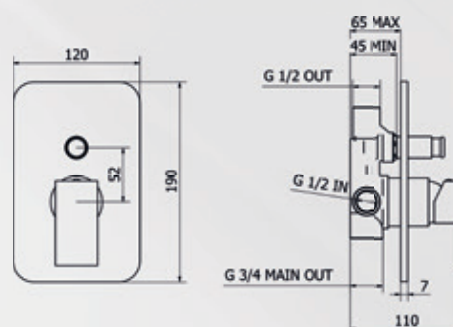

RICAMBIO
0421335

MISCELATORE INCASSO DOCCIA CON DEVIATORE PILLAR

Materiale: Ottone
Finiture: Cromato
Specifiche: Fornito completo.
 Cartuccia miscelatrice di ricambio:
 Nostro articolo 0421335

codice	variante	cod.prodotto
0354502	Cromo	9K010