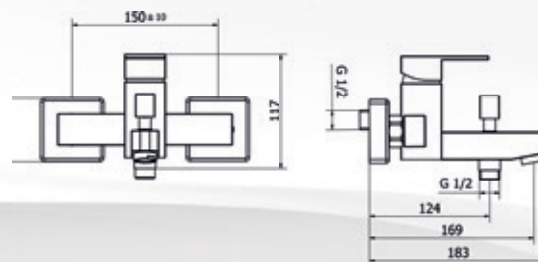

MISCELATORE LAVABO PILLAR

Materiale: Ottone
Finiture: Cromato
Specifiche: Completo di Set doccia.
 Cartuccia miscelatrice di ricambio:
 Nostro articolo 0421335

codice	variante	cod.prodotto
0354602	Cromo	9K160

RICAMBIO
0421335

MISCELATORE INCASSO DOCCIA PILLAR

Materiale: Ottone
Finiture: Cromato
Specifiche: Fornito completo.
 Cartuccia miscelatrice di ricambio:
 Nostro articolo 0421335

codice	variante	cod.prodotto
0354402	Cromo	9K000

RICAMBIO
0421335

MISCELATORE INCASSO DOCCIA CON DEVIATORE PILLAR

Materiale: Ottone
Finiture: Cromato
Specifiche: Fornito completo.
 Cartuccia miscelatrice di ricambio:
 Nostro articolo 0421335

codice	variante	cod.prodotto
0354502	Cromo	9K010