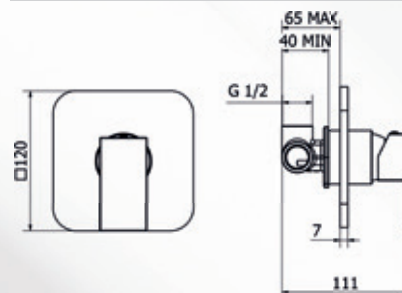

MISCELATORE LAVABO PILLAR

Materiale: Ottone
Finiture: Cromato
Specifiche: Completo di Set doccia.
 Cartuccia miscelatrice di ricambio:
 Nostro articolo 0421335

codice	variante	cod.prodotto
0354602	Cromo	9K160

RICAMBIO
0421335

MISCELATORE INCASSO DOCCIA PILLAR

Materiale: Ottone
Finiture: Cromato
Specifiche: Fornito completo.
 Cartuccia miscelatrice di ricambio:
 Nostro articolo 0421335

codice	variante	cod.prodotto
0354402	Cromo	9K000

RICAMBIO
0421335

MISCELATORE INCASSO DOCCIA CON DEVIATORE PILLAR

Materiale: Ottone
Finiture: Cromato
Specifiche: Fornito completo.
 Cartuccia miscelatrice di ricambio:
 Nostro articolo 0421335

codice	variante	cod.prodotto
0354502	Cromo	9K010