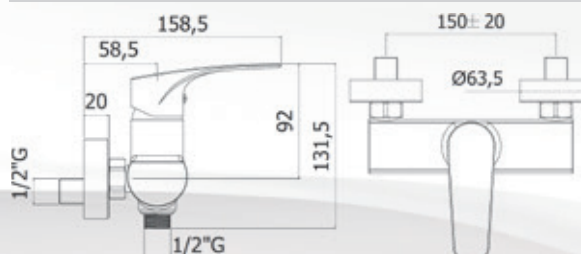

### MISCELATORE DOCCIA ESTERNO PILOT

**Paini**

**Materiale:** Ottone  
**Finiture:** Cromato  
**Specifiche:** Attacco flessibile: 1/2".  
 Cartuccia miscelatrice di ricambio:  
 Nostro articolo 04234.

codice	variante	cod.prodotto
<b>03596</b>	Cromo	04CR511P1

### MISCELATORE INCASSO DOCCIA PILOT

**Paini**

**Materiale:** Ottone  
**Finiture:** Cromato  
**Specifiche:** Completo di: Piastra in metallo Ø116 mm.  
 Attacchi: 1/2"  
 Cartuccia miscelatrice di ricambio:  
 Nostro articolo 04212.

### MISCELATORE INCASSO DOCCIA CON DEVIATORE PILOT

**Paini**

**Materiale:** Ottone  
**Finiture:** Cromato  
**Specifiche:** Completo di: Piastra in metallo Ø139 mm.  
 Attacchi: 1/2"  
 Cartuccia miscelatrice di ricambio:  
 Nostro articolo 04212.