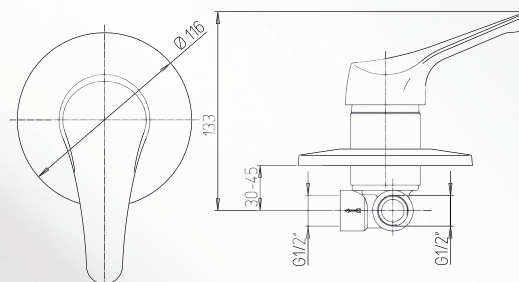

### MISCELATORE DOCCIA ESTERNO PILOT

**Paini**

**Materiale:** Ottone  
**Finiture:** Cromato  
**Specifiche:** Attacco flessibile: 1/2".  
 Cartuccia miscelatrice di ricambio:  
 Nostro articolo 04234.

codice	variante	cod.prodotto
<b>03596</b>	Cromo	04CR511P1

**i** Articolo da completare con flessibile doccia, e saliscendi con doccetta o set doccia completo.

### MISCELATORE INCASSO DOCCIA PILOT

**Paini**

**Materiale:** Ottone  
**Finiture:** Cromato  
**Specifiche:** Completo di: Piastra in metallo Ø116 mm.  
 Attacchi: 1/2"  
 Cartuccia miscelatrice di ricambio:  
 Nostro articolo 04212.

### MISCELATORE INCASSO DOCCIA CON DEVIATORE PILOT

**Paini**

**Materiale:** Ottone  
**Finiture:** Cromato  
**Specifiche:** Completo di: Piastra in metallo Ø139 mm.  
 Attacchi: 1/2"  
 Cartuccia miscelatrice di ricambio:  
 Nostro articolo 04212.