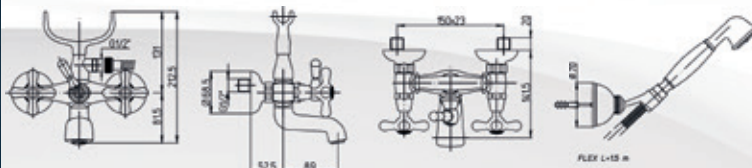

### GRUPPO VASCA ESTERNO LIBERTY

Paini

**Materiale:** Ottone  
**Finiture:** Cromato  
**Specifiche:** Completo di Set Doccia.  
 Flessibile, doccetta Old Style, supporto a muro.  
**Vitone Ceramicato di ricambio:**  
 Nostro codice 0421006.

codice	variante	cod.prodotto
<b>03740</b>	Cromo	17CR105

CHIUSURA CERAMICATA

RICAMBIO  
**0421006**

### GRUPPO ESTERNO DOCCIA LIBERTY

Paini

**Materiale:** Ottone  
**Finiture:** Cromato  
**Specifiche:** Attacco 1/2" o 3/4"  
**Vitone Ceramicato di ricambio:**  
 Nostro codice 0421006.

codice	variante	cod.prodotto
<b>03756</b>	Cromo	17CR511

**i** Articolo da completare con flessibile doccia, e saliscendi con doccetta o set doccia completo.  
 Consigliata serie Old Style

CHIUSURA CERAMICATA

RICAMBIO  
**0421006**