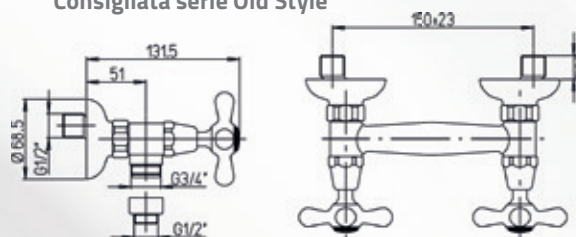

### GRUPPO ESTERNO DOCCIA LIBERTY

Paini

**Materiale:** Ottone  
**Finiture:** Cromato  
**Specifiche:** Attacco 1/2" o 3/4"  
**Vitone Ceramicato di ricambio:**  
 Nostro codice 0421006.

codice	variante	cod.prodotto
<b>03756</b>	Cromo	17CR511

**i** Articolo da completare con flessibile doccia, e saliscendi con doccetta o set doccia completo.  
 Consigliata serie Old Style

CHIUSURA CERAMICATA

RICAMBIO  
**0421006**