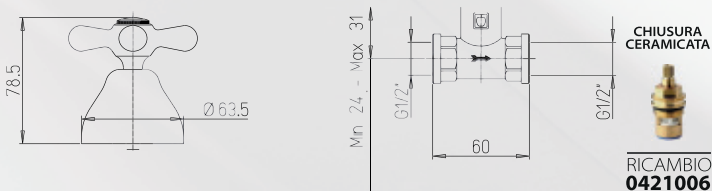

### GRUPPO VASCA ESTERNO LIBERTY

Paini

**Materiale:** Ottone  
**Finiture:** Cromato  
**Specifiche:** Completo di Set Doccia.  
 Flessibile, doccetta Old Style, supporto a muro.  
**Vitone Ceramicato di ricambio:**  
 Nostro codice 0421006.

### GRUPPO ESTERNO DOCCIA LIBERTY

Paini

**Materiale:** Ottone  
**Finiture:** Cromato  
**Specifiche:** Attacco 1/2" o 3/4"  
**Vitone Ceramicato di ricambio:**  
 Nostro codice 0421006.

codice	variante	cod.prodotto
<b>03756</b>	Cromo	17CR511

**i** Articolo da completare con flessibile doccia, e saliscendi con doccetta o set doccia completo.  
 Consigliata serie Old Style

CHIUSURA CERAMICATA

RICAMBIO  
**0421006**

### RUBINETTO INCASSO LIBERTY

Paini

**Materiale:** Ottone  
**Finiture:** Cromato  
**Specifiche:** Attacchi 1/2".  
**Vitone Ceramicato di ricambio:**  
 Nostro codice 0421006.

codice	variante	cod.prodotto
<b>03754</b>	Cromo	17CR400