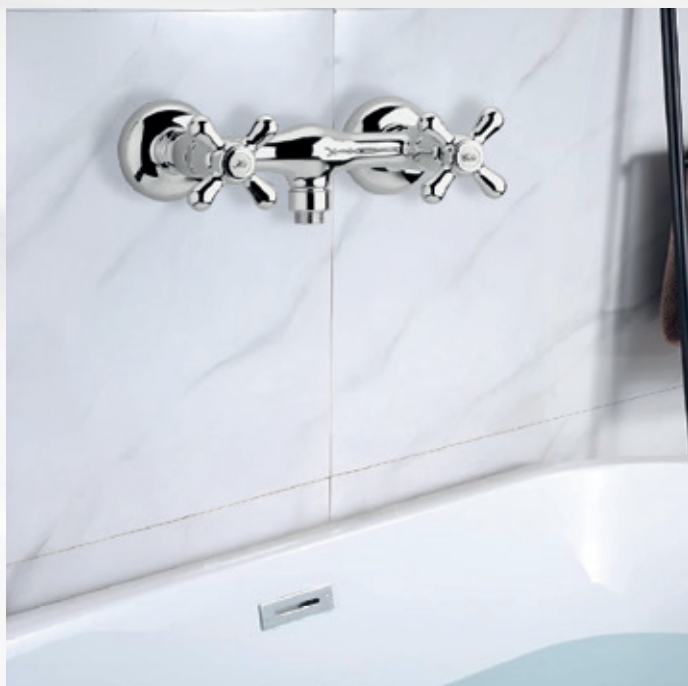

### GRUPPO VASCA ESTERNO LIBERTY

Paini

**Materiale:** Ottone  
**Finiture:** Cromato  
**Specifiche:** Completo di Set Doccia.  
 Flessibile, doccetta Old Style, supporto a muro.  
**Vitone Ceramicato di ricambio:**  
 Nostro codice 0421006.

codice	variante	cod.prodotto
<b>03740</b>	Cromo	17CR105

CHIUSURA CERAMICATA

RICAMBIO  
**0421006**

### GRUPPO ESTERNO DOCCIA LIBERTY

Paini

**Materiale:** Ottone  
**Finiture:** Cromato  
**Specifiche:** Attacco 1/2" o 3/4"  
**Vitone Ceramicato di ricambio:**  
 Nostro codice 0421006.

codice	variante	cod.prodotto
<b>03756</b>	Cromo	17CR511

**i** Articolo da completare con flessibile doccia, e saliscendi con doccetta o set doccia completo.  
 Consigliata serie Old Style

CHIUSURA CERAMICATA

RICAMBIO  
**0421006**