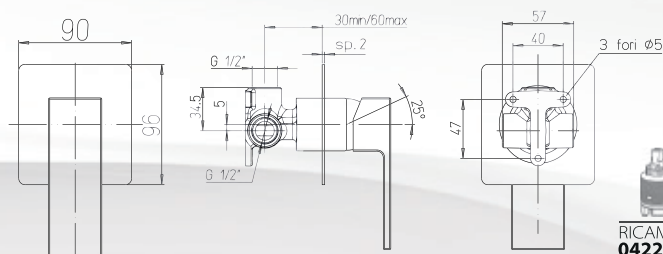

MISCELATORE INCASSO DOCCIA "STILE 2.0"

Materiale: Ottone
Finiture: Cromo
Specifiche: Cartuccia di ricambio, diametro 35 bassa , nostro articolo 0422004 foro EVS.

codice	variante	cod.prodotto
0380002	Cromo	84CR690R

MISCELATORE INCASSO DOCCIA CON DEVIATORE "STILE 2.0"

Materiale: Ottone
Finiture: Cromo
Specifiche: Cartuccia miscelatrice di ricambio, diametro 35 bassa , nostro articolo 0422004 foro EVS.
 Cartuccia deviatrice, articolo 0422335.

codice	variante	cod.prodotto
0380202	Cromo	84CR611R