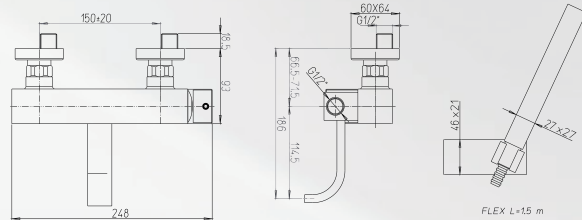

MISCELATORE ESTERNO VASCA "STILE 2.0"

Paini

Materiale: Ottone
Finiture: Cromo
Specifiche: Completo di set doccia cm 150.
 Cartuccia di ricambio, diametro 35 bassa ,
 nostro articolo 0422004 foro EVS.

codice	variante	cod.prodotto
0380402	Cromo	84CR105R

MISCELATORE ESTERNO DOCCIA "STILE 2.0"

Paini

Materiale: Ottone
Finiture: Cromo
Specifiche: Cartuccia di ricambio, diametro 35 bassa ,
 nostro articolo 0422004 foro EVS.

codice	variante	cod.prodotto
0380602	Cromo	84CR511R