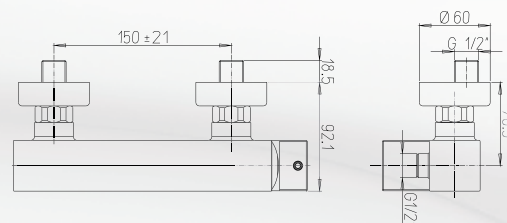

MISCELATORE ESTERNO VASCA "STILE 2.0"

Paini

Materiale: Ottone
Finiture: Cromo
Specifiche: Completo di set doccia cm 150.
 Cartuccia di ricambio, diametro 35 bassa ,
 nostro articolo 0422004 foro EVS.

codice	variante	cod.prodotto
0380402	Cromo	84CR105R

MISCELATORE ESTERNO DOCCIA "STILE 2.0"

Paini

Materiale: Ottone
Finiture: Cromo
Specifiche: Cartuccia di ricambio, diametro 35 bassa ,
 nostro articolo 0422004 foro EVS.

codice	variante	cod.prodotto
0380602	Cromo	84CR511R