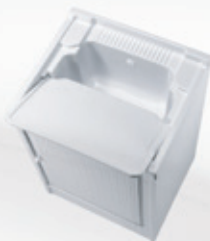

LINEA CAPRI

APERTURA A SERRANDINA