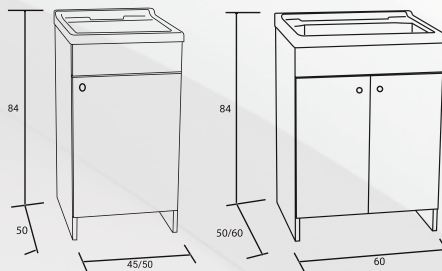

Panda

MOBILE LAVATOIO "SERIE PANDA"

Materiale: Legno Nobilitato + Resina

Finiture: Bianco Lucido

Dimensioni: Varie

Specifiche: Caratteristiche: Pannelli in legno nobilitato da 18 mm idrofugo. Materiale mediamente Waterproof. Vasca in resina e tavola in plastica, completa di sifone e troppo pieno. Maniglia/e a pomello. Fianchi a Terra. Ideale per Uso Interno.

codice	variante	cod.prodotto
1192802	P.50 x L.45 cm - 1 anta (Ap. Dx)	7006C
1192804	P.50 x L.50 cm - 1 anta (Ap. Dx)	7003C
1192806	P.50 x L.60 cm - 2 ante	7002C
1192808	P.60 x L.60 cm - 2 ante	7007C

LINEA PANDA

FINITURA: Bianco
Ideale per uso interno
Pannelli in legno nobilitato da 18 mm
Materiale mediamente waterproof
Maniglie a pomello
1 o 2 Ante con cerniere metalliche
1 VASCA in Resina da abbinare
(asse lavaggio e sifone inclusi)