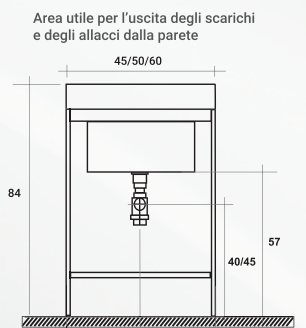

Panda

MOBILE LAVATOIO "SERIE PANDA"

Materiale: Legno Nobilitato + Resina

Finiture: Bianco Lucido

Dimensioni: Varie

Specifiche: Caratteristiche: Pannelli in legno nobilitato da 18 mm idrofugo. Materiale mediamente Waterproof. Vasca in resina e tavola in plastica, completa di sifone e troppo pieno. Maniglia/e a pomello. Fianchi a Terra. Ideale per Uso Interno.

codice	variante	cod.prodotto
1192802	P.50 x L.45 cm - 1 anta (Ap. Dx)	7006C
1192804	P.50 x L.50 cm - 1 anta (Ap. Dx)	7003C
1192806	P.50 x L.60 cm - 2 ante	7002C
1192808	P.60 x L.60 cm - 2 ante	7007C

LINEA PANDA

FINITURA: Bianco
Ideale per uso interno
Pannelli in legno nobilitato da 18 mm
Materiale mediamente waterproof
Maniglie a pomello
1 o 2 Ante con cerniere metalliche
1 VASCA in Resina da abbinare
(asse lavaggio e sifone inclusi)