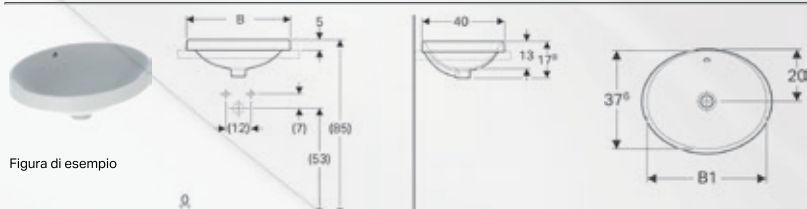

## LAVABO A INCASSO SOPRAPIANO SPR

**Materiale:** Vetrochina  
**Finiture:** Bianco Lucido

**Dimensioni:** varie - vedere tabella  
**Specifiche:** Per il montaggio a incasso su piani lavabo.  
 Dotato di dima di taglio di carta.  
 Senza foro per rubinetteria.

codice variante cod.prodotto  
**1290850** 50x40 cm 500.708.01.2  
**1290855** 55x40 cm 500.716.01.2

Lavabo ad incasso Geberit VariForm ovale

Figura di esempio

**Destinazioni d'uso**

- Per il montaggio in piani per lavabo dall'alto

**Proprietà**

- Ovale
- Facilità di montaggio grazie alla dima di taglio di carta in dotazione

**Dati tecnici**

Materiale | Vetrochina

**Materiale in dotazione**

- Dima di taglio

No. art.	Colore / superficie	Foro rubinetteria	Trooppiano	B	B1	H	T
500.708.01.2	Bianco	Senza	Visibile	50 cm	46 cm	17.8 cm	40 cm
500.716.01.2	Bianco	Senza	Visibile	55 cm	53 cm	17.8 cm	40 cm