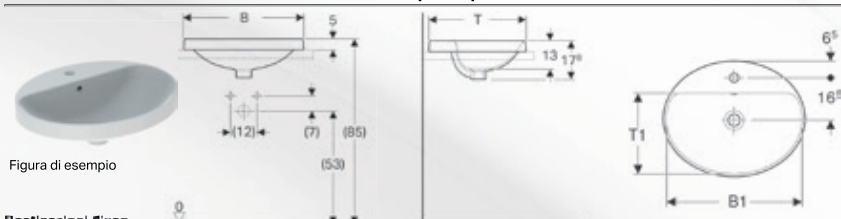

## LAVABO A INCASSO SOPRAPIANO CPR ELLISSE

**Materiale:** Vetrochina  
**Finiture:** Bianco Lucido

**Dimensioni:** varie - vedere tabella  
**Specifiche:** Per il montaggio ad incasso su piani lavabo.  
 Dotato di dima di taglio di carta.  
 Con foro per rubinetteria monoforo.

codice variante cod.prodotto  
**1290650** 50x45 cm 500.712.01.2  
**1290655** 55x45 cm 500.720.01.2  
**1290660** 60x48 cm 500.724.01.2

Lavabo ad incasso Geberit VariForm ovale, con piano per foro rubinetto

Figura di esempio

**Destinazioni d'uso**

- Per il montaggio in piani per lavabo dall'alto

**Proprietà**

- Ovale
- Facilità di montaggio grazie alla dima di taglio di carta in dotazione

**Dati tecnici**

Materiale | Vetrochina