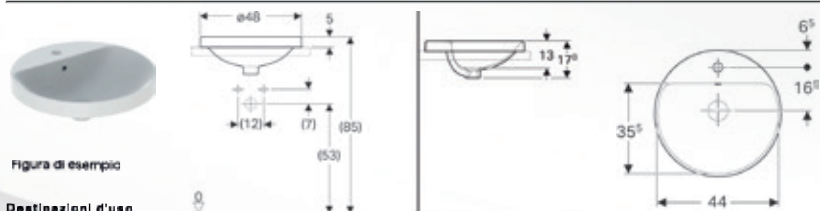

## LAVABO A INCASSO SOPRAPIANO CPR ROTONDO

**Materiale:** Vetrochina  
**Finiture:** Bianco Lucido

**Dimensioni:** 48 x 48 x 17,8 cm  
**Specifiche:** Per il montaggio semincassato nei piani lavabo.  
 Dotato dima di taglio di carta.  
 Con foro per rubinetteria monoforo.

codice variante cod.prodotto  
**1294248** Ø48 cm 500.704.01.2

Lavabo ad incasso Geberit VariForm rotondo, con piano per foro rubinetto

Figura di esempio

**Destinazioni d'uso**

- Per il montaggio in piani per lavabo dall'alto

**Proprietà**

- Rotondo
- Facilità di montaggio grazie alla dima di taglio di carta in dotazione

**Dati tecnici**

Materiale | Vetrochina

**Materiale in dotazione**

- Dima di taglio

No. art.	Colore / superficie	D	Foro rubinetteria	Trooppiano	H
500.704.01.2	Bianco	48 cm	Centrale	Visibile	17.8 cm

## LAVABO A INCASSO SOPRAPIANO CPR ELLISSE

**Materiale:** Vetrochina  
**Finiture:** Bianco Lucido

**Dimensioni:** varie - vedere tabella  
**Specifiche:** Per il montaggio ad incasso su piani lavabo.  
 Dotato di dima di taglio di carta.  
 Con foro per rubinetteria monoforo.