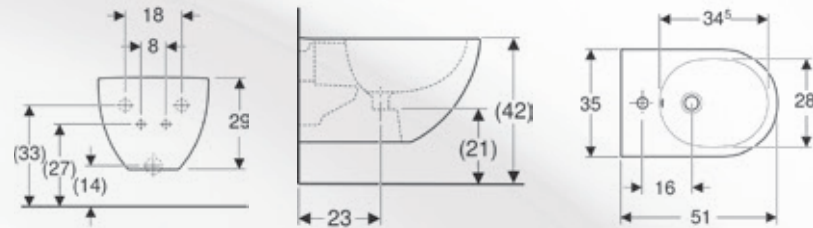

Destinazioni d'uso

- Per rubinetti monoforo con tubi di raccordo flessibili

Proprietà

- Sospeso
- Allacciamento idrico nascosto
- Fissaggio semplice con Easy Fast Fixing (tipo EFF3)
- Fissaggio nascosto

Dati tecnici

Materiale | Vetrochina

Materiale in dotazione

- Materiale di fissaggio

No. art.	Colore / superficie	Troppopieno	B	H	T
500.601.01.2	Bianco	Visibile	35 cm	29 cm	51 cm

SEDILE TERMOINDURENTE "ACANTO" SLIM

Materiale: Duroplast
Finiture: Bianco Lucido

codice variante cod.prodotto
1292402 Chiusura Normale 500.604.01.2
1292404 Chiusura rallentata 500.605.01.2

Dimensioni: 43,5 x 35,5 x 5 cm
Specifiche: Sedile Originale Geberit di ricambio per serie Acanto.
Interasse cerniere: 15,5 cm.