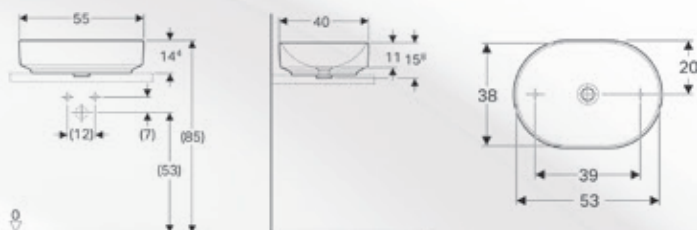

Dimensioni:

Specifiche: Lavabo senza foro rubinetteria e senza foro trooppieno.
Abbinare a nostro sistema a leva per lavabi senza trooppieno 5037002.
Ideale per nostre composizioni bagno da abbinare con lavabo ad appoggio.

Destinazioni d'uso

- Per il montaggio su piani lavabo

Materiale in dotazione

- Materiale di fissaggio
- Dima di taglio

Proprietà

- Ideale per tutti i mobili per bagno VariForm
- **Ellittico**
- Facilità di montaggio grazie alla dima di taglio di carta in dotazione
- Abbinabile a mobile

Dati tecnici

Materiale | Gres fine porcellanato

No. art.	Colore / superficie	Foro rubinetteria	Trooppieno	B	H	T
500.774.01.2	Bianco	Senza	Senza	55 cm	15.8 cm	40 cm