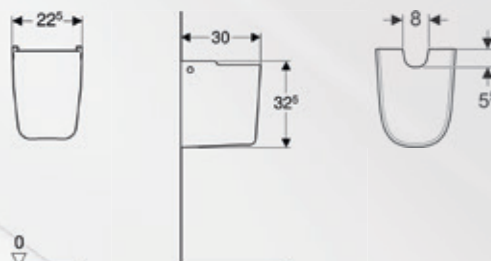

Smyle

LAVABO "SMYLE" TONDO

■ GEBERIT

Materiale: Vetrochina
 Finiture: Bianco Lucido

Dimensioni: varie - vedere tabella
 Specifiche: Installazione a parete o su piano.

codice	variante	cod.prodotto
1294860	60 cm	500.228.01.1
1294865	65 cm	500.230.01.1

Proprietà
 • Combinabile con colonna
 Dati tecnici
 Materiale | Vetrochina

No.art.	Colore / superficie	Foro rubinetteria	Trooppieno	B	B1	B2	H	T	T1	T2
500.228.01.1	Bianco	Centrale	Visibile	60 cm	56.8 cm	30 cm	16.5 cm	48 cm	15 cm	7 cm
500.230.01.1	Bianco	Centrale	Visibile	65 cm	61.8 cm	32.5 cm	16.5 cm	48 cm	15.5 cm	6.5 cm

SEMICOLONNA "SMYLE"

■ GEBERIT

Materiale: Vetrochina
 Finiture: Bianco Lucido

Dimensioni: 30 x 22,5 x 32,5 cm
 Specifiche: Fornita completa di fissaggio.

codice	variante	cod.prodotto
1295002	-	500.576.01.1

Dati tecnici
 Materiale | vetrochina
 Destinazioni d'uso
 • Per lavabi di larghezza pari o superiore a 55 cm
 Materiale in dotazione
 • Materiale di fissaggio

No.art.	Colore / superficie	B	H	T
500.576.01.1	Bianco	22.5 cm	32.5 cm	30 cm