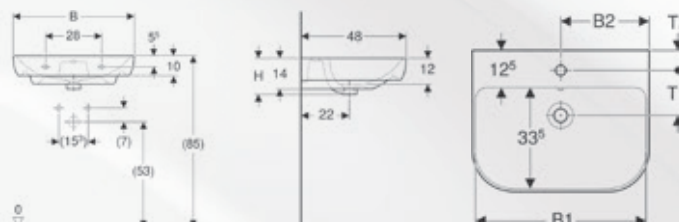

Smyle

LAVABO "SMYLE" TONDO

■ GEBERIT

Materiale: Vetrochina
 Finiture: Bianco Lucido

Dimensioni: varie - vedere tabella
 Specifiche: Installazione a parete o su piano.

codice	variante	cod.prodotto
1294860	60 cm	500.228.01.1
1294865	65 cm	500.230.01.1

Proprietà
 • Combinabile con colonna
 Dati tecnici
 Materiale | Vetrochina

No.art.	Colore / superficie	Foro rubinetteria	Trooppieno	B	B1	B2	H	T	T1	T2
500.228.01.1	Bianco	Centrale	Visibile	60 cm	56.8 cm	30 cm	16.5 cm	48 cm	15 cm	7 cm
500.230.01.1	Bianco	Centrale	Visibile	65 cm	61.8 cm	32.5 cm	16.5 cm	48 cm	15.5 cm	6.5 cm

SEMICOLONNA "SMYLE"

■ GEBERIT

Materiale: Vetrochina
 Finiture: Bianco Lucido

Dimensioni: 30 x 22,5 x 32,5 cm
 Specifiche: Fornita completa di fissaggio.

codice	variante	cod.prodotto
1295002	-	500.576.01.1

Dati tecnici
 Materiale | vetrochina
 Destinazioni d'uso
 • Per lavabi di larghezza pari o superiore a 55 cm
 Materiale in dotazione
 • Materiale di fissaggio

No.art.	Colore / superficie	B	H	T
500.576.01.1	Bianco	22.5 cm	32.5 cm	30 cm