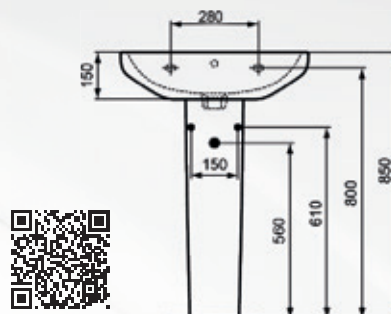

LAVABO MONOFORO "I.LIFE A"

Materiale: Vetrochina
Finiture: Bianco Lucido

Dimensioni: varie - vedere tabella
Specifiche: Lavabo con foro centrale per la rubinetteria aperto e foro del troppopieno.
 Possibile da abbinare con la colonna 1325202 o alla semicolonna 1325402

| codice | variante | cod.prodotto |
|----------------|----------|--------------|
| 1325055 | 55 cm | T451201 |
| 1325060 | 60 cm | T451101 |
| 1325065 | 65 cm | T451001 |

| | A | B | C | D |
|--------------------|-----|-----|-----|-----|
| T4510/T4704 | 650 | 480 | 605 | 335 |
| T4511/T4705 | 600 | 480 | 555 | 335 |
| T4512/T4706 | 550 | 440 | 505 | 295 |

COLONNA "I.LIFE A"

Materiale: Vetrochina
Finiture: Bianco Lucido

Dimensioni: varie - vedere tabella
Specifiche: Colonna per lavabi con foro centrale per la rubinetteria aperto e foro del troppopieno.

| codice | variante | cod.prodotto |
|----------------|----------|--------------|
| 1325202 | - | T451801 |

SEMICOLONNA "I.LIFE A"

Materiale: Vetrochina
Finiture: Bianco Lucido

Dimensioni: varie - vedere tabella
Specifiche: Semicolonna per lavabi con foro centrale per la rubinetteria aperto e foro del troppopieno.