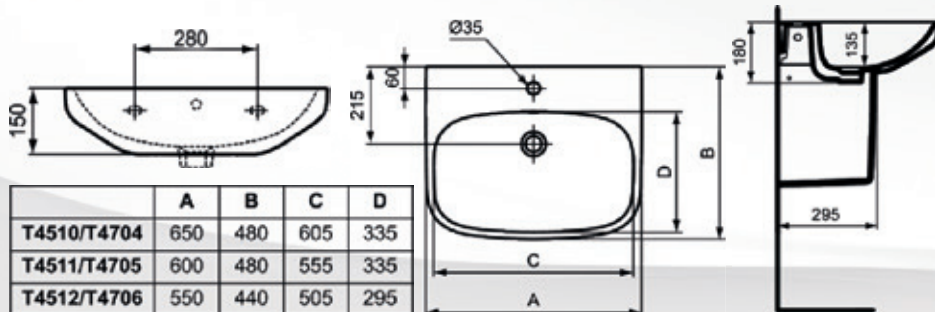

LAVABO MONOFORO "I.LIFE A"

Materiale: Vetrochina
Finiture: Bianco Lucido

Dimensioni: varie - vedere tabella
Specifiche: Lavabo con foro centrale per la rubinetteria aperto e foro del troppopieno.
 Possibile da abbinare con la colonna 1325202 o alla semicolonna 1325402

| codice | variante | cod.prodotto |
|----------------|----------|--------------|
| 1325055 | 55 cm | T451201 |
| 1325060 | 60 cm | T451101 |
| 1325065 | 65 cm | T451001 |

| | A | B | C | D |
|--------------------|-----|-----|-----|-----|
| T4510/T4704 | 650 | 480 | 605 | 335 |
| T4511/T4705 | 600 | 480 | 555 | 335 |
| T4512/T4706 | 550 | 440 | 505 | 295 |

COLONNA "I.LIFE A"

Materiale: Vetrochina
Finiture: Bianco Lucido

Dimensioni: varie - vedere tabella
Specifiche: Colonna per lavabi con foro centrale per la rubinetteria aperto e foro del troppopieno.

| codice | variante | cod.prodotto |
|----------------|----------|--------------|
| 1325202 | - | T451801 |

SEMICOLONNA "I.LIFE A"

Materiale: Vetrochina
Finiture: Bianco Lucido

Dimensioni: varie - vedere tabella
Specifiche: Semicolonna per lavabi con foro centrale per la rubinetteria aperto e foro del troppopieno.