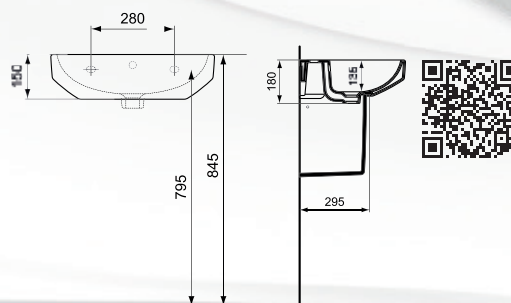

## LAVABO MONOFORO "I.LIFE B"

**Materiale:** Ceramica  
**Finiture:** Bianco Lucido

codice	variante	cod.prodotto
<b>1327255</b>	55 cm	T460801
<b>1327265</b>	65 cm	T460601

**Dimensioni:** varie - vedere disegno tecnico

## COLONNA "I.LIFE B"

**Materiale:** Ceramica  
**Finiture:** Bianco Lucido

codice	variante	cod.prodotto
<b>1327402</b>	-	T473901