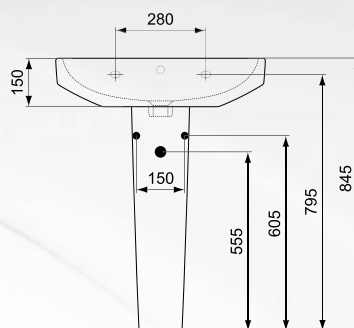

## LAVABO MONOFORO "I.LIFE B"

**Materiale:** Ceramica  
**Finiture:** Bianco Lucido

codice	variante	cod.prodotto
<b>1327255</b>	55 cm	T460801
<b>1327265</b>	65 cm	T460601

**Dimensioni:** varie - vedere disegno tecnico

## COLONNA "I.LIFE B"

**Materiale:** Ceramica  
**Finiture:** Bianco Lucido

codice	variante	cod.prodotto
<b>1327402</b>	-	T473901

## SEMICOLONNA "I.LIFE B"

**Materiale:** Ceramica  
**Finiture:** Bianco Lucido

codice	variante	cod.prodotto
<b>1327602</b>	-	T534601