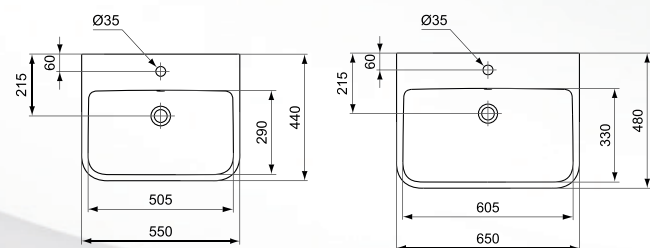

## LAVABO MONOFORO "I.LIFE B"

**Materiale:** Ceramica  
**Finiture:** Bianco Lucido

codice	variante	cod.prodotto
<b>1327255</b>	55 cm	T460801
<b>1327265</b>	65 cm	T460601

**Dimensioni:** varie - vedere disegno tecnico

## COLONNA "I.LIFE B"

**Materiale:** Ceramica  
**Finiture:** Bianco Lucido

codice	variante	cod.prodotto
<b>1327402</b>	-	T473901

## SEMICOLONNA "I.LIFE B"

**Materiale:** Ceramica  
**Finiture:** Bianco Lucido

codice	variante	cod.prodotto
<b>1327602</b>	-	T534601