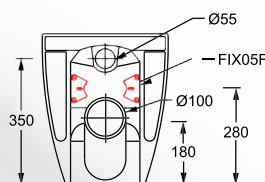

VASO FILO PARETE RIMFREE "UNICA"

alice

Materiale: Ceramica
Finiture: Bianco Lucido

codice	variante	cod.prodotto
13632	Scarico universale	32200101

Dimensioni: 54 x 35 x 42 cm**Specifiche:** Rimfree senza brida.

Sedile da ordinare separatamente, nostro codice 1365902 o 1365904. Materiale di Fissaggio da ordinare separatamente nostro codice 13657.

BIDET FILO PARETE "UNICA"

alice

Materiale: Ceramica
Finiture: Bianco Lucido

codice	variante	cod.prodotto
13634	Monoforo	32210101

Dimensioni: 54 x 35 x 42 cm**Specifiche:** Materiale di Fissaggio da ordinare separatamente nostro codice 13657.

SEDILE TERMOINDURENTE "UNICA" E "FORM SQUARE"

alice

Materiale: Termoplastico
Finiture: Bianco Lucido

codice	variante	cod.prodotto
1365902	Chiusura normale	MC2201E
1365904	Chiusura rallentata	MC2201ES

Specifiche: Modello Slim e cerniera a sgancio rapido.