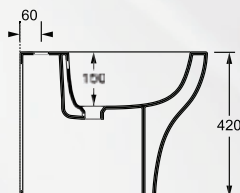

VASO FILO PARETE RIMFREE "UNICA"

alice

Materiale: Ceramica
Finiture: Bianco Lucido

codice	variante	cod.prodotto
13632	Scarico universale	32200101

Dimensioni: 54 x 35 x 42 cm**Specifiche:** Rimfree senza brida.

Sedile da ordinare separatamente, nostro codice 1365902 o 1365904. Materiale di Fissaggio da ordinare separatamente nostro codice 13657.

BIDET FILO PARETE "UNICA"

alice

Materiale: Ceramica
Finiture: Bianco Lucido

codice	variante	cod.prodotto
13634	Monoforo	32210101

Dimensioni: 54 x 35 x 42 cm**Specifiche:** Materiale di Fissaggio da ordinare separatamente nostro codice 13657.

SEDILE TERMOINDURENTE "UNICA" E "FORM SQUARE"

alice

Materiale: Termoplastico
Finiture: Bianco Lucido

codice	variante	cod.prodotto
1365902	Chiusura normale	MC2201E
1365904	Chiusura rallentata	MC2201ES

Specifiche: Modello Slim e cerniera a sgancio rapido.