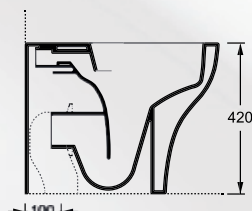

VASO FILO PARETE RIMFREE "UNICA"

alice

Materiale: Ceramica
Finiture: Bianco Lucido

codice	variante	cod.prodotto
13632	Scarico universale	32200101

Dimensioni: 54 x 35 x 42 cm**Specifiche:** Rimfree senza brida.

Sedile da ordinare separatamente, nostro codice 1365902 o 1365904. Materiale di Fissaggio da ordinare separatamente nostro codice 13657.

BIDET FILO PARETE "UNICA"

alice

Materiale: Ceramica
Finiture: Bianco Lucido

codice	variante	cod.prodotto
13634	Monoforo	32210101

Dimensioni: 54 x 35 x 42 cm**Specifiche:** Materiale di Fissaggio da ordinare separatamente nostro codice 13657.

SEDILE TERMOINDURENTE "UNICA" E "FORM SQUARE"

alice

Materiale: Termoplastico
Finiture: Bianco Lucido

codice	variante	cod.prodotto
1365902	Chiusura normale	MC2201E
1365904	Chiusura rallentata	MC2201ES

Specifiche: Modello Slim e cerniera a sgancio rapido.