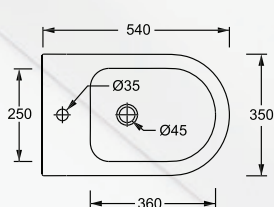

VASO FILO PARETE RIMFREE "UNICA"

alice

Materiale: Ceramica
Finiture: Bianco Lucido

codice	variante	cod.prodotto
13632	Scarico universale	32200101

Dimensioni: 54 x 35 x 42 cm**Specifiche:** Rimfree senza brida.

Sedile da ordinare separatamente, nostro codice 1365902 o 1365904. Materiale di Fissaggio da ordinare separatamente nostro codice 13657.

BIDET FILO PARETE "UNICA"

alice

Materiale: Ceramica
Finiture: Bianco Lucido

codice	variante	cod.prodotto
13634	Monoforo	32210101

Dimensioni: 54 x 35 x 42 cm**Specifiche:** Materiale di Fissaggio da ordinare separatamente nostro codice 13657.

SEDILE TERMOINDURENTE "UNICA" E "FORM SQUARE"

alice

Materiale: Termoplastico
Finiture: Bianco Lucido

codice	variante	cod.prodotto
1365902	Chiusura normale	MC2201E
1365904	Chiusura rallentata	MC2201ES

Specifiche: Modello Slim e cerniera a sgancio rapido.