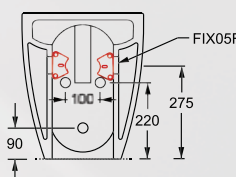

VASO FILO PARETE RIMFREE "UNICA"

alice

Materiale: Ceramica
Finiture: Bianco Lucido

codice	variante	cod.prodotto
13632	Scarico universale	32200101

Dimensioni: 54 x 35 x 42 cm**Specifiche:** Rimfree senza brida.

Sedile da ordinare separatamente, nostro codice 1365902 o 1365904. Materiale di Fissaggio da ordinare separatamente nostro codice 13657.

BIDET FILO PARETE "UNICA"

alice

Materiale: Ceramica
Finiture: Bianco Lucido

codice	variante	cod.prodotto
13634	Monoforo	32210101

Dimensioni: 54 x 35 x 42 cm**Specifiche:** Materiale di Fissaggio da ordinare separatamente nostro codice 13657.

SEDILE TERMOINDURENTE "UNICA" E "FORM SQUARE"