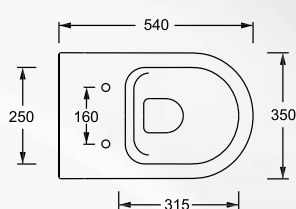

VASO FILO PARETE RIMFREE "UNICA"

alice

Materiale: Ceramica
Finiture: Bianco Lucido

codice	variante	cod.prodotto
13632	Scarico universale	32200101

Dimensioni: 54 x 35 x 42 cm**Specifiche:** Rimfree senza brida.

Sedile da ordinare separatamente, nostro codice 1365902 o 1365904. Materiale di Fissaggio da ordinare separatamente nostro codice 13657.

BIDET FILO PARETE "UNICA"

alice

Materiale: Ceramica
Finiture: Bianco Lucido

codice	variante	cod.prodotto
13634	Monoforo	32210101

Dimensioni: 54 x 35 x 42 cm**Specifiche:** Materiale di Fissaggio da ordinare separatamente nostro codice 13657.

SEDILE TERMOINDURENTE "UNICA" E "FORM SQUARE"

alice

Materiale: Termoplastico
Finiture: Bianco Lucido

codice	variante	cod.prodotto
1365902	Chiusura normale	MC2201E
1365904	Chiusura rallentata	MC2201ES

Specifiche: Modello Slim e cerniera a sgancio rapido.