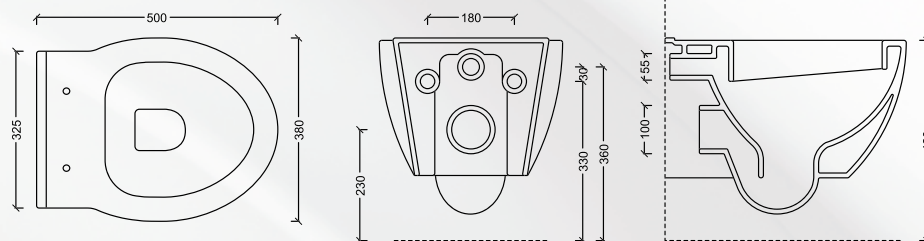

VASO SOSPESO "SHORT"

alice

Materiale: Ceramica
Finiture: Bianco Lucido

Dimensioni: 50 x 38 cm**Specifiche:** Sedile da ordinare separatamente nostro codice 1370404 o 1370406.

codice	variante	cod.prodotto
1370804	-	

BIDET SOSPESO "SHORT"

alice

Materiale: Ceramica
Finiture: Bianco Lucido

Dimensioni: 50 x 38 x 30 cm**Specifiche:** Da abbinare a rubinetteria monoforo.

codice	variante	cod.prodotto
13710	Monoforo	