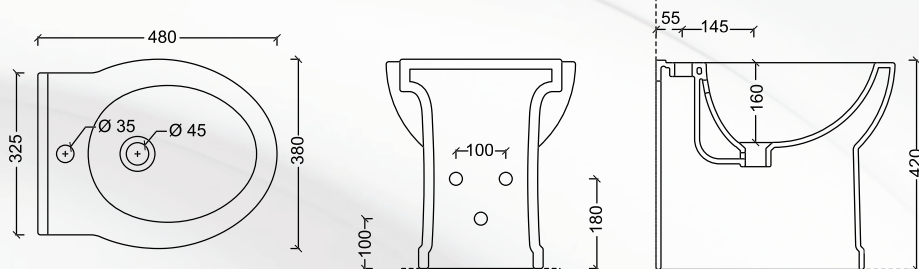

SERIE "SHORT"

Materiale: Ceramica
Finiture: Bianco Lucido

codice	variante	cod.prodotto
1370402	Vaso scarico universale	
1370404	Sedile termoindurente chiusura rallentata	
1370406	Sedile termoindurente chiusura normale	

Dimensioni: 48 x 38 x 42 cm

Specifiche: Per ottenere il wc completo come in foto ordinare i due codici del vaso con quello del sedile.

alice

BIDET "SHORT"

Materiale: Ceramica
Finiture: Bianco Lucido

codice	variante	cod.prodotto
13706	Monoforo	

Dimensioni: 48 x 38 x 42 cm

Specifiche: Da abbinare a rubinetteria monoforo.

MONOBLOCCO "SHORT"

Materiale: Ceramica
Finiture: Bianco Lucido

codice	variante	cod.prodotto
1371202	Cassetta	30150101
1371204	Vaso scarico universale	30140101

Dimensioni: varie - vedere disegno tecnico

Specifiche: Meccanismo cassetta escluso. Attacco idrico posteriore.

alice