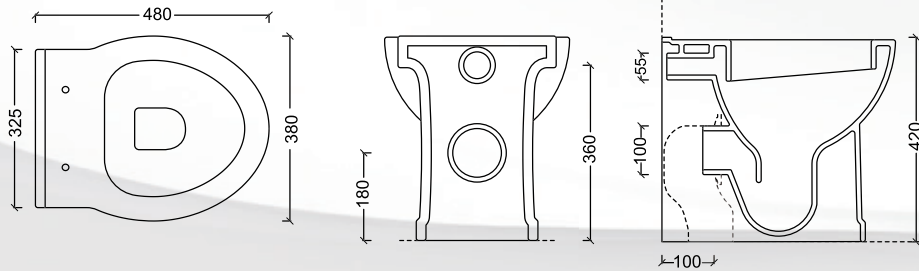

SERIE "SHORT"

Materiale: Ceramica
Finiture: Bianco Lucido

codice	variante	cod.prodotto
1370402	Vaso scarico universale	
1370404	Sedile termoindurente chiusura rallentata	
1370406	Sedile termoindurente chiusura normale	

Dimensioni: 48 x 38 x 42 cm

Specifiche: Per ottenere il wc completo come in foto ordinare i due codici del vaso con quello del sedile.

alice

BIDET "SHORT"

Materiale: Ceramica
Finiture: Bianco Lucido

codice	variante	cod.prodotto
13706	Monoforo	

Dimensioni: 48 x 38 x 42 cm

Specifiche: Da abbinare a rubinetteria monoforo.

MONOBLOCCO "SHORT"

Materiale: Ceramica
Finiture: Bianco Lucido

codice	variante	cod.prodotto
1371202	Cassetta	30150101
1371204	Vaso scarico universale	30140101

Dimensioni: varie - vedere disegno tecnico

Specifiche: Meccanismo cassetta escluso. Attacco idrico posteriore.

alice