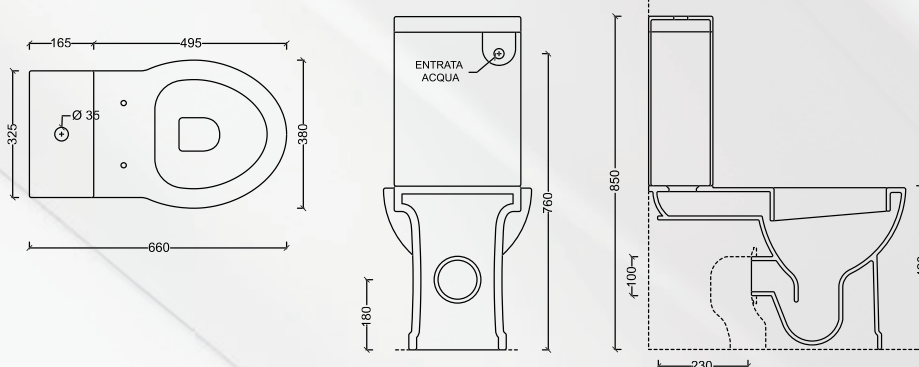

SERIE "SHORT"

Materiale: Ceramica
Finiture: Bianco Lucido

codice	variante	cod.prodotto
1370402	Vaso scarico universale	
1370404	Sedile termoindurente chiusura rallentata	
1370406	Sedile termoindurente chiusura normale	

Dimensioni: 48 x 38 x 42 cm

Specifiche: Per ottenere il wc completo come in foto ordinare i due codici del vaso con quello del sedile.

alice

BIDET "SHORT"

Materiale: Ceramica
Finiture: Bianco Lucido

codice	variante	cod.prodotto
13706	Monoforo	

Dimensioni: 48 x 38 x 42 cm

Specifiche: Da abbinare a rubinetteria monoforo.

MONOBLOCCO "SHORT"

Materiale: Ceramica
Finiture: Bianco Lucido

codice	variante	cod.prodotto
1371202	Cassetta	30150101
1371204	Vaso scarico universale	30140101

Dimensioni: varie - vedere disegno tecnico

Specifiche: Meccanismo cassetta escluso. Attacco idrico posteriore.

alice