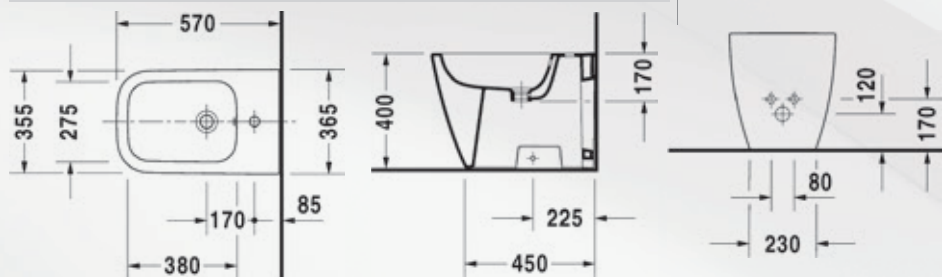

BIDET FILO MURO "HAPPY D.2"

Materiale: Ceramica
Finiture: Bianco Lucido

Dimensioni: 57 x 35,5 cm
Specifiche: Fissaggi inclusi nella confezione.
Con rivestimento WonderGliss.

codice	variante	cod.prodotto
1376702	Monoforo	226710