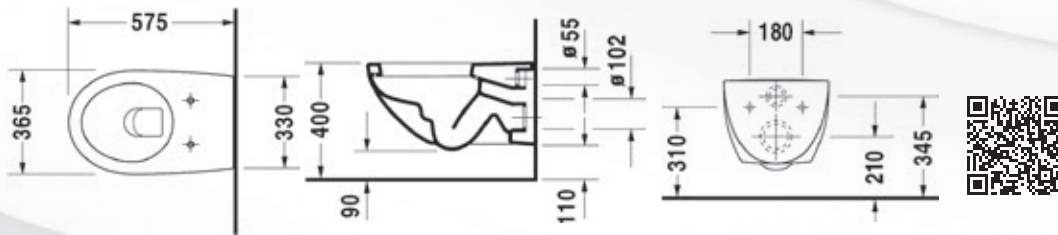

## VASO SOSPESO "ARCHITEC"

**Materiale:** Ceramica  
**Finiture:** Bianco Lucido

codice	variante	cod.prodotto
<b>1377002</b>	-	254609

**Dimensioni:** 57,5 x 36,5 x 31 cm

**Specifiche:** Fissaggi nascosti DURAFIX inclusi nella confezione.  
 Sedile da ordinare separatamente nostro codice: 1377202 o 1377204.

## BIDET SOSPESO "ARCHITEC"

**Materiale:** Ceramica  
**Finiture:** Bianco Lucido

codice	variante	cod.prodotto
<b>1377102</b>	Monoforo	2531150000

**Dimensioni:** 58 x 36,5 x 29 cm

**Specifiche:** Fissaggi nascosti DURAFIX inclusi nella confezione.

## SEDILE TERMOINDURENTE "ARCHITEC"

**Materiale:** Termoplastico  
**Finiture:** Bianco Lucido

codice	variante	cod.prodotto
<b>1377202</b>	Chiusura normale	006961
<b>1377204</b>	Chiusura rallentata	006969