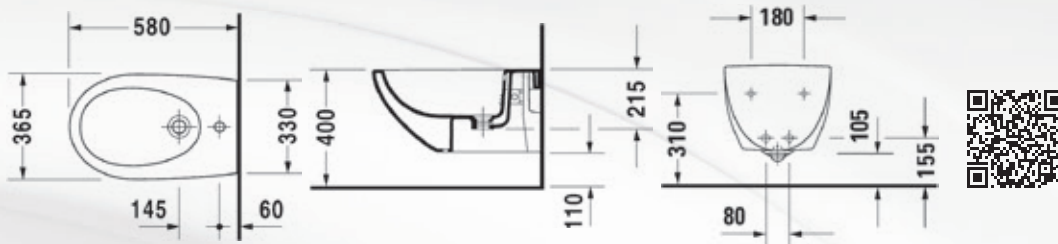

## VASO SOSPESO "ARCHITEC"

**Materiale:** Ceramica  
**Finiture:** Bianco Lucido

codice	variante	cod.prodotto
<b>1377002</b>	-	254609

**Dimensioni:** 57,5 x 36,5 x 31 cm

**Specifiche:** Fissaggi nascosti DURAFIX inclusi nella confezione.  
 Sedile da ordinare separatamente nostro codice: 1377202 o 1377204.

## BIDET SOSPESO "ARCHITEC"

**Materiale:** Ceramica  
**Finiture:** Bianco Lucido

codice	variante	cod.prodotto
<b>1377102</b>	Monoforo	2531150000

**Dimensioni:** 58 x 36,5 x 29 cm

**Specifiche:** Fissaggi nascosti DURAFIX inclusi nella confezione.

## SEDILE TERMOINDURENTE "ARCHITEC"

**Materiale:** Termoplastico  
**Finiture:** Bianco Lucido

codice	variante	cod.prodotto
<b>1377202</b>	Chiusura normale	006961
<b>1377204</b>	Chiusura rallentata	006969