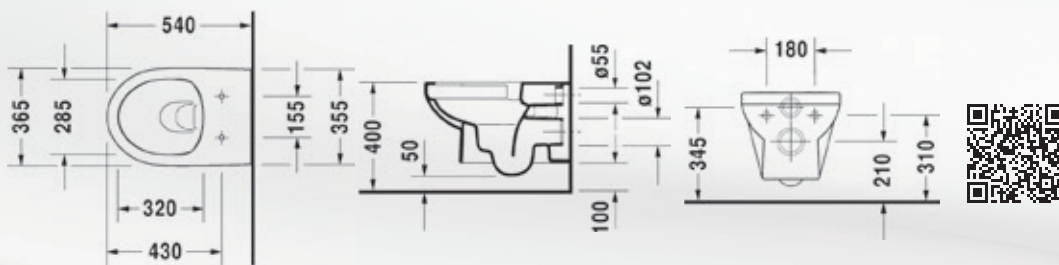

**VASO SOSPESO RIMFREE "DURASTYLE BASIC"**

**Materiale:** Ceramica  
**Finiture:** Bianco Lucido

**Dimensioni:** 54 x 36,5 x 35 cm

**Specifiche:** Sedile da ordinare separatamente nostro codice: 1377502 o 1377504.

codice	variante	cod.prodotto
<b>1377302</b>	-	256209

**BIDET SOSPESO "DURASTYLE BASIC"**

**Materiale:** Ceramica  
**Finiture:** Bianco Lucido

**Dimensioni:** 54 x 37 x 30 cm

codice	variante	cod.prodotto
<b>1377402</b>	Monoforo	2279150000

**SEDILE TERMOINDURENTE "DURASTYLE BASIC"**

**Materiale:** Termoplastico  
**Finiture:** Bianco Lucido

**Specifiche:**

codice	variante	cod.prodotto
<b>1377502</b>	Chiusura normale	002071
<b>1377504</b>	Chiusura rallentata	002079