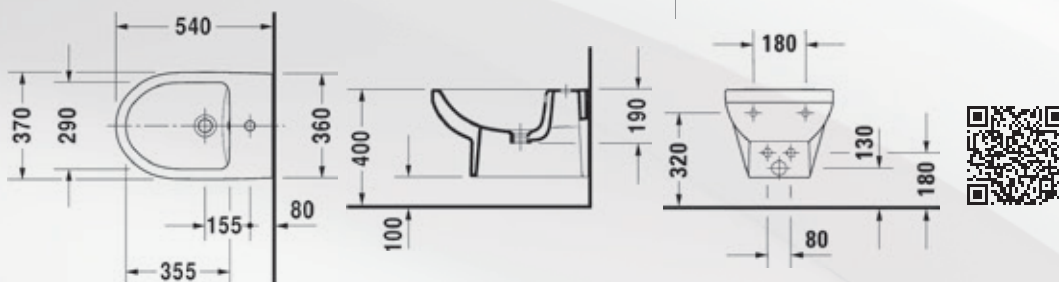

**VASO SOSPESO RIMFREE "DURASTYLE BASIC"**

**Materiale:** Ceramica  
**Finiture:** Bianco Lucido

**Dimensioni:** 54 x 36,5 x 35 cm

**Specifiche:** Sedile da ordinare separatamente nostro codice: 1377502 o 1377504.

codice	variante	cod.prodotto
<b>1377302</b>	-	256209

**BIDET SOSPESO "DURASTYLE BASIC"**

**Materiale:** Ceramica  
**Finiture:** Bianco Lucido

**Dimensioni:** 54 x 37 x 30 cm

codice	variante	cod.prodotto
<b>1377402</b>	Monoforo	2279150000

**SEDILE TERMOINDURENTE "DURASTYLE BASIC"**

**Materiale:** Termoplastico  
**Finiture:** Bianco Lucido

**Specifiche:**

codice	variante	cod.prodotto
<b>1377502</b>	Chiusura normale	002071
<b>1377504</b>	Chiusura rallentata	002079