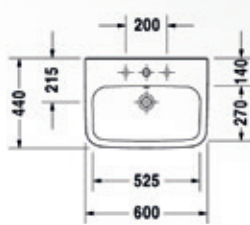

LAVABO MONOFORO "DURASTYLE 60"

Materiale: Ceramica
Finiture: Bianco Lucido

Dimensioni: 60 x 44 x 17 cm
Specifiche: Con rivestimento WonderGliss.

codice	variante	cod.prodotto
13902	60 cm	231960

LAVABO MONOFORO "DURASTYLE 65"

Materiale: Ceramica
Finiture: Bianco Lucido

Dimensioni: 65 x 44 x 17 cm
Specifiche: Con rivestimento WonderGliss.

codice	variante	cod.prodotto
13904	65 cm	231965

COLONNA "DURASTYLE"

Materiale: Ceramica
Finiture: Bianco Lucido

Dimensioni: vedere disegno tecnico
Specifiche: Con rivestimento WonderGliss.
Da abbinare al nostro lavabo 13950.

codice	variante	cod.prodotto
13900	-	085829

SEMICOLONNA "DURASTYLE"

Materiale: Ceramica
Finiture: Bianco Lucido

Dimensioni:
Specifiche: Con rivestimento WonderGliss.
Da completare ordinando separatamente il fissaggio nostro codice 13908.
Da abbinare al nostro lavamani 13956.

codice	variante	cod.prodotto
13906	Senza fissaggi	085830