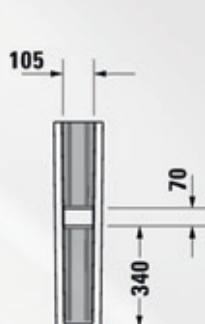

LAVABO MONOFORO "DURASTYLE 60"

Materiale: Ceramica
Finiture: Bianco Lucido

Dimensioni: 60 x 44 x 17 cm
Specifiche: Con rivestimento WonderGliss.

codice	variante	cod.prodotto
13902	60 cm	231960

LAVABO MONOFORO "DURASTYLE 65"

Materiale: Ceramica
Finiture: Bianco Lucido

Dimensioni: 65 x 44 x 17 cm
Specifiche: Con rivestimento WonderGliss.

codice	variante	cod.prodotto
13904	65 cm	231965

COLONNA "DURASTYLE"

Materiale: Ceramica
Finiture: Bianco Lucido

Dimensioni: vedere disegno tecnico
Specifiche: Con rivestimento WonderGliss.
Da abbinare al nostro lavabo 13950.

codice	variante	cod.prodotto
13900	-	085829

SEMICOLONNA "DURASTYLE"

Materiale: Ceramica
Finiture: Bianco Lucido

Dimensioni:
Specifiche: Con rivestimento WonderGliss.
Da completare ordinando separatamente il fissaggio nostro codice 13908.
Da abbinare al nostro lavamani 13956.

codice	variante	cod.prodotto
13906	Senza fissaggi	085830