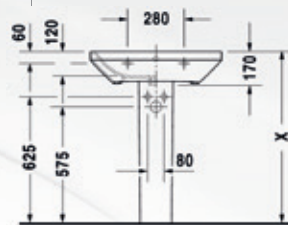

LAVABO MONOFORO "DURASTYLE 60"

Materiale: Ceramica
Finiture: Bianco Lucido

Dimensioni: 60 x 44 x 17 cm
Specifiche: Con rivestimento WonderGliss.

codice	variante	cod.prodotto
13902	60 cm	231960

LAVABO MONOFORO "DURASTYLE 65"

Materiale: Ceramica
Finiture: Bianco Lucido

Dimensioni: 65 x 44 x 17 cm
Specifiche: Con rivestimento WonderGliss.

codice	variante	cod.prodotto
13904	65 cm	231965

COLONNA "DURASTYLE"

Materiale: Ceramica
Finiture: Bianco Lucido

Dimensioni: vedere disegno tecnico
Specifiche: Con rivestimento WonderGliss.
Da abbinare al nostro lavabo 13950.

codice	variante	cod.prodotto
13900	-	085829

SEMICOLONNA "DURASTYLE"

Materiale: Ceramica
Finiture: Bianco Lucido

Dimensioni:
Specifiche: Con rivestimento WonderGliss.
Da completare ordinando separatamente il fissaggio nostro codice 13908.
Da abbinare al nostro lavamani 13956.

codice	variante	cod.prodotto
13906	Senza fissaggi	085830