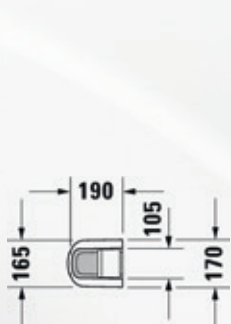

LAVABO MONOFORO "DURASTYLE 60"

Materiale: Ceramica
Finiture: Bianco Lucido

Dimensioni: 60 x 44 x 17 cm
Specifiche: Con rivestimento WonderGliss.

codice	variante	cod.prodotto
13902	60 cm	231960

LAVABO MONOFORO "DURASTYLE 65"

Materiale: Ceramica
Finiture: Bianco Lucido

Dimensioni: 65 x 44 x 17 cm
Specifiche: Con rivestimento WonderGliss.

codice	variante	cod.prodotto
13904	65 cm	231965

COLONNA "DURASTYLE"

Materiale: Ceramica
Finiture: Bianco Lucido

Dimensioni: vedere disegno tecnico
Specifiche: Con rivestimento WonderGliss.
Da abbinare al nostro lavabo 13950.

codice	variante	cod.prodotto
13900	-	085829

SEMICOLONNA "DURASTYLE"

Materiale: Ceramica
Finiture: Bianco Lucido

Dimensioni:
Specifiche: Con rivestimento WonderGliss.
Da completare ordinando separatamente il fissaggio nostro codice 13908.
Da abbinare al nostro lavamani 13956.

codice	variante	cod.prodotto
13906	Senza fissaggi	085830