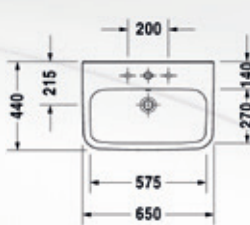

LAVABO MONOFORO "DURASTYLE 60"

Materiale: Ceramica
Finiture: Bianco Lucido

Dimensioni: 60 x 44 x 17 cm
Specifiche: Con rivestimento WonderGliss.

codice	variante	cod.prodotto
13902	60 cm	231960

LAVABO MONOFORO "DURASTYLE 65"

Materiale: Ceramica
Finiture: Bianco Lucido

Dimensioni: 65 x 44 x 17 cm
Specifiche: Con rivestimento WonderGliss.

codice	variante	cod.prodotto
13904	65 cm	231965

COLONNA "DURASTYLE"

Materiale: Ceramica
Finiture: Bianco Lucido

Dimensioni: vedere disegno tecnico
Specifiche: Con rivestimento WonderGliss.
Da abbinare al nostro lavabo 13950.

codice	variante	cod.prodotto
13900	-	085829

SEMICOLONNA "DURASTYLE"

Materiale: Ceramica
Finiture: Bianco Lucido

Dimensioni:
Specifiche: Con rivestimento WonderGliss.
Da completare ordinando separatamente il fissaggio nostro codice 13908.
Da abbinare al nostro lavamani 13956.

codice	variante	cod.prodotto
13906	Senza fissaggi	085830