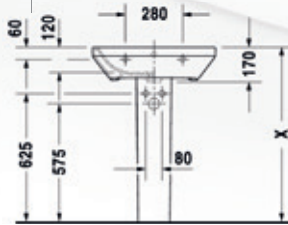

LAVABO MONOFORO "DURASTYLE 60"

Materiale: Ceramica
Finiture: Bianco Lucido

Dimensioni: 60 x 44 x 17 cm
Specifiche: Con rivestimento WonderGliss.

codice	variante	cod.prodotto
13902	60 cm	231960

LAVABO MONOFORO "DURASTYLE 65"

Materiale: Ceramica
Finiture: Bianco Lucido

Dimensioni: 65 x 44 x 17 cm
Specifiche: Con rivestimento WonderGliss.

codice	variante	cod.prodotto
13904	65 cm	231965

COLONNA "DURASTYLE"

Materiale: Ceramica
Finiture: Bianco Lucido

Dimensioni: vedere disegno tecnico
Specifiche: Con rivestimento WonderGliss.
Da abbinare al nostro lavabo 13950.

codice	variante	cod.prodotto
13900	-	085829

SEMICOLONNA "DURASTYLE"

Materiale: Ceramica
Finiture: Bianco Lucido

Dimensioni:
Specifiche: Con rivestimento WonderGliss.
Da completare ordinando separatamente il fissaggio nostro codice 13908.
Da abbinare al nostro lavamani 13956.

codice	variante	cod.prodotto
13906	Senza fissaggi	085830