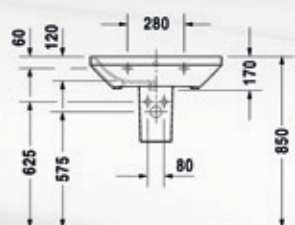

LAVABO MONOFORO "DURASTYLE 60"

Materiale: Ceramica
Finiture: Bianco Lucido

Dimensioni: 60 x 44 x 17 cm
Specifiche: Con rivestimento WonderGliss.

codice	variante	cod.prodotto
13902	60 cm	231960

LAVABO MONOFORO "DURASTYLE 65"

Materiale: Ceramica
Finiture: Bianco Lucido

Dimensioni: 65 x 44 x 17 cm
Specifiche: Con rivestimento WonderGliss.

codice	variante	cod.prodotto
13904	65 cm	231965

COLONNA "DURASTYLE"

Materiale: Ceramica
Finiture: Bianco Lucido

Dimensioni: vedere disegno tecnico
Specifiche: Con rivestimento WonderGliss.
Da abbinare al nostro lavabo 13950.

codice	variante	cod.prodotto
13900	-	085829

SEMICOLONNA "DURASTYLE"

Materiale: Ceramica
Finiture: Bianco Lucido

Dimensioni:
Specifiche: Con rivestimento WonderGliss.
Da completare ordinando separatamente il fissaggio nostro codice 13908.
Da abbinare al nostro lavamani 13956.

codice	variante	cod.prodotto
13906	Senza fissaggi	085830