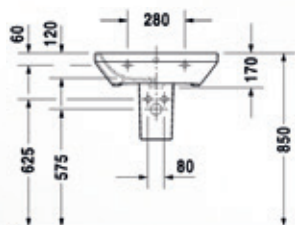

LAVABO MONOFORO "DURASTYLE 60"

Materiale: Ceramica
Finiture: Bianco Lucido

Dimensioni: 60 x 44 x 17 cm
Specifiche: Con rivestimento WonderGliss.

codice	variante	cod.prodotto
13902	60 cm	231960

LAVABO MONOFORO "DURASTYLE 65"

Materiale: Ceramica
Finiture: Bianco Lucido

Dimensioni: 65 x 44 x 17 cm
Specifiche: Con rivestimento WonderGliss.

codice	variante	cod.prodotto
13904	65 cm	231965

COLONNA "DURASTYLE"

Materiale: Ceramica
Finiture: Bianco Lucido

Dimensioni: vedere disegno tecnico
Specifiche: Con rivestimento WonderGliss.
Da abbinare al nostro lavabo 13950.

codice	variante	cod.prodotto
13900	-	085829

SEMICOLONNA "DURASTYLE"

Materiale: Ceramica
Finiture: Bianco Lucido

Dimensioni:
Specifiche: Con rivestimento WonderGliss.
Da completare ordinando separatamente il fissaggio nostro codice 13908.
Da abbinare al nostro lavamani 13956.

codice	variante	cod.prodotto
13906	Senza fissaggi	085830