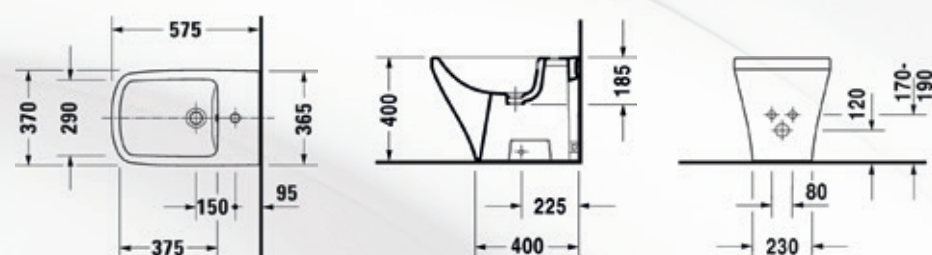

## VASO FILO PARETE "DURASTYLE"

**Materiale:** Ceramica  
**Finiture:** Bianco Lucido  
 codice variante cod.prodotto  
**13910** Scarico universale 37x57 215009

**Dimensioni:** 57,5 x 37 x 40 cm  
**Specifiche:** Con rivestimento WonderGliss.  
 Sedile da ordinare separatamente, nostro codice 1391802 o 1391804.  
 Fissaggi inclusi nella confezione.

## BIDET FILO PARETE "DURASTYLE"

**Materiale:** Ceramica  
**Finiture:** Bianco Lucido  
 codice variante cod.prodotto  
**13912** Monoforo 228410

**Dimensioni:** 57,5 x 37 x 40 cm  
**Specifiche:** Fissaggi inclusi nella confezione.  
 Con rivestimento WonderGliss.

## VASO SOSPESO "DURASTYLE"

**Materiale:** Ceramica  
**Finiture:** Bianco Lucido  
 codice variante cod.prodotto  
**13914** 37x54 cm 255209

**Dimensioni:** 54 x 37 x 34,5 cm  
**Specifiche:** Con rivestimento WonderGliss.  
 Sedile da ordinare separatamente, nostro codice 1391802 o 1391804.  
 Fissaggi nascosti durafix forniti in dotazione

## BIDET SOSPESO "DURASTYLE"

**Materiale:** Ceramica  
**Finiture:** Bianco Lucido  
 codice variante cod.prodotto  
**13916** Monoforo 228715

**Dimensioni:** 54 x 37 x 32,5 cm  
**Specifiche:** Con rivestimento WonderGliss.  
 Fissaggi nascosti durafix forniti in dotazione.