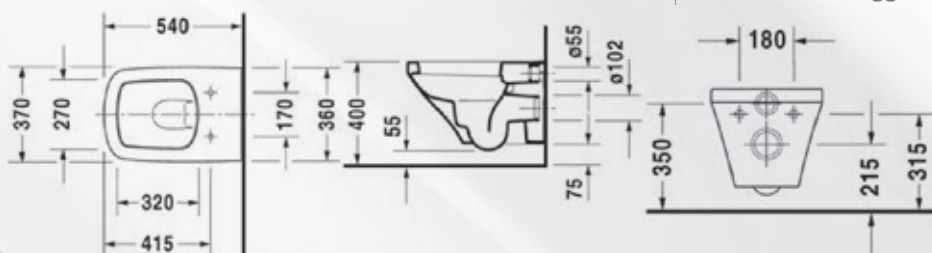

## VASO FILO PARETE "DURASTYLE"

**Materiale:** Ceramica  
**Finiture:** Bianco Lucido  
 codice variante cod.prodotto  
**13910** Scarico universale 37x57 215009

**Dimensioni:** 57,5 x 37 x 40 cm  
**Specifiche:** Con rivestimento WonderGliss.  
 Sedile da ordinare separatamente, nostro codice 1391802 o 1391804.  
 Fissaggi inclusi nella confezione.

## BIDET FILO PARETE "DURASTYLE"

**Materiale:** Ceramica  
**Finiture:** Bianco Lucido  
 codice variante cod.prodotto  
**13912** Monoforo 228410

**Dimensioni:** 57,5 x 37 x 40 cm  
**Specifiche:** Fissaggi inclusi nella confezione.  
 Con rivestimento WonderGliss.

## VASO SOSPESO "DURASTYLE"

**Materiale:** Ceramica  
**Finiture:** Bianco Lucido  
 codice variante cod.prodotto  
**13914** 37x54 cm 255209

**Dimensioni:** 54 x 37 x 34,5 cm  
**Specifiche:** Con rivestimento WonderGliss.  
 Sedile da ordinare separatamente, nostro codice 1391802 o 1391804.  
 Fissaggi nascosti durafix forniti in dotazione

## BIDET SOSPESO "DURASTYLE"

**Materiale:** Ceramica  
**Finiture:** Bianco Lucido  
 codice variante cod.prodotto  
**13916** Monoforo 228715

**Dimensioni:** 54 x 37 x 32,5 cm  
**Specifiche:** Con rivestimento WonderGliss.  
 Fissaggi nascosti durafix forniti in dotazione.