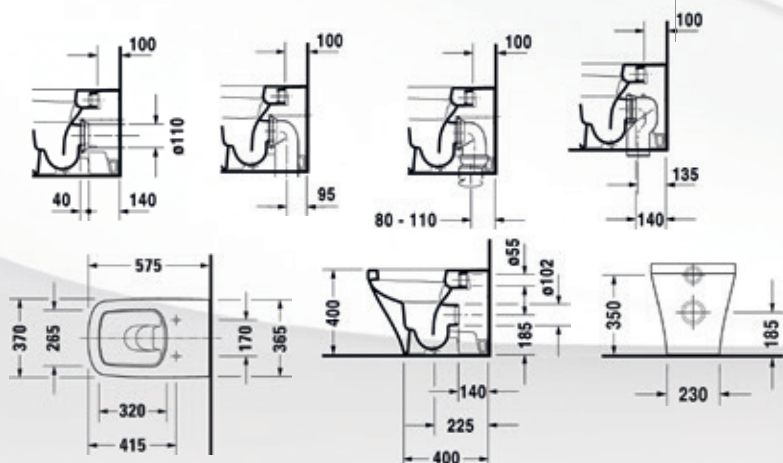

## VASO FILO PARETE "DURASTYLE"

**Materiale:** Ceramica  
**Finiture:** Bianco Lucido  
 codice variante cod.prodotto  
**13910** Scarico universale 37x57 215009

**Dimensioni:** 57,5 x 37 x 40 cm  
**Specifiche:** Con rivestimento WonderGliss.  
 Sedile da ordinare separatamente, nostro codice 1391802 o 1391804.  
 Fissaggi inclusi nella confezione.

## BIDET FILO PARETE "DURASTYLE"

**Materiale:** Ceramica  
**Finiture:** Bianco Lucido  
 codice variante cod.prodotto  
**13912** Monoforo 228410

**Dimensioni:** 57,5 x 37 x 40 cm  
**Specifiche:** Fissaggi inclusi nella confezione.  
 Con rivestimento WonderGliss.

## VASO SOSPESO "DURASTYLE"

**Materiale:** Ceramica  
**Finiture:** Bianco Lucido  
 codice variante cod.prodotto  
**13914** 37x54 cm 255209

**Dimensioni:** 54 x 37 x 34,5 cm  
**Specifiche:** Con rivestimento WonderGliss.  
 Sedile da ordinare separatamente, nostro codice 1391802 o 1391804.  
 Fissaggi nascosti durafix forniti in dotazione

## BIDET SOSPESO "DURASTYLE"

**Materiale:** Ceramica  
**Finiture:** Bianco Lucido  
 codice variante cod.prodotto  
**13916** Monoforo 228715

**Dimensioni:** 54 x 37 x 32,5 cm  
**Specifiche:** Con rivestimento WonderGliss.  
 Fissaggi nascosti durafix forniti in dotazione.