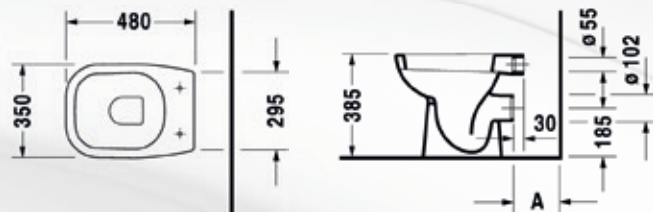

## VASO "D-CODE" SCARICO A TERRA

**Materiale:** Ceramica  
**Finiture:** Bianco Lucido

codice	variante	cod.prodotto
<b>13962</b>	35x53 cm	211001

**Dimensioni:** 48 x 35 x 38,5 cm

**Specifiche:** Fissaggi inclusi nella confezione.  
Da abbinare con il nostro Bidet 13966.  
Sedile da ordinare separatamente  
nostro codice: 1397602 o  
1397604.

## VASO "D-CODE" SCARICO PARETE

**Materiale:** Ceramica  
**Finiture:** Bianco Lucido

codice	variante	cod.prodotto
<b>13964</b>	35x48 cm	210809

**Dimensioni:** 48 x 35 x 38,5 cm

**Specifiche:** Fissaggi inclusi nella confezione.  
Da abbinare con il nostro Bidet 13966.  
Sedile da ordinare separatamente  
nostro codice: 1397602 o  
1397604.

## BIDET "D-CODE"

**Materiale:** Ceramica  
**Finiture:** Bianco Lucido

codice	variante	cod.prodotto
<b>13966</b>	Monoforo 35,5x52,5	223710

**Dimensioni:** 48 x 35,5 x 38,5 cm

**Specifiche:** Da abbinare con il nostro  
WC: 13962 o 13964.  
Fissaggi inclusi nella  
confezione.