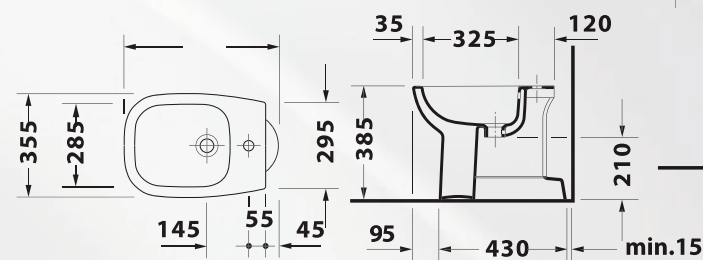

## VASO "D-CODE" SCARICO A TERRA

**Materiale:** Ceramica  
**Finiture:** Bianco Lucido

codice	variante	cod.prodotto
<b>13962</b>	35x53 cm	211001

**Dimensioni:** 48 x 35 x 38,5 cm

**Specifiche:** Fissaggi inclusi nella confezione.  
Da abbinare con il nostro Bidet 13966.  
Sedile da ordinare separatamente  
nostro codice: 1397602 o  
1397604.

## VASO "D-CODE" SCARICO PARETE

**Materiale:** Ceramica  
**Finiture:** Bianco Lucido

codice	variante	cod.prodotto
<b>13964</b>	35x48 cm	210809

**Dimensioni:** 48 x 35 x 38,5 cm

**Specifiche:** Fissaggi inclusi nella confezione.  
Da abbinare con il nostro Bidet 13966.  
Sedile da ordinare separatamente  
nostro codice: 1397602 o  
1397604.

## BIDET "D-CODE"

**Materiale:** Ceramica  
**Finiture:** Bianco Lucido

codice	variante	cod.prodotto
<b>13966</b>	Monoforo 35,5x52,5	223710

**Dimensioni:** 48 x 35,5 x 38,5 cm

**Specifiche:** Da abbinare con il nostro  
WC: 13962 o 13964.  
Fissaggi inclusi nella  
confezione.