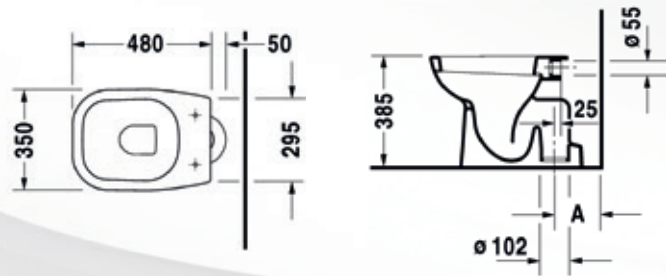

## VASO "D-CODE" SCARICO A TERRA

**Materiale:** Ceramica  
**Finiture:** Bianco Lucido

codice	variante	cod.prodotto
<b>13962</b>	35x53 cm	211001

**Dimensioni:** 48 x 35 x 38,5 cm

**Specifiche:** Fissaggi inclusi nella confezione.  
Da abbinare con il nostro Bidet 13966.  
Sedile da ordinare separatamente  
nostro codice: 1397602 o  
1397604.

## VASO "D-CODE" SCARICO PARETE

**Materiale:** Ceramica  
**Finiture:** Bianco Lucido

codice	variante	cod.prodotto
<b>13964</b>	35x48 cm	210809

**Dimensioni:** 48 x 35 x 38,5 cm

**Specifiche:** Fissaggi inclusi nella confezione.  
Da abbinare con il nostro Bidet 13966.  
Sedile da ordinare separatamente  
nostro codice: 1397602 o  
1397604.

## BIDET "D-CODE"

**Materiale:** Ceramica  
**Finiture:** Bianco Lucido

codice	variante	cod.prodotto
<b>13966</b>	Monoforo 35,5x52,5	223710

**Dimensioni:** 48 x 35,5 x 38,5 cm

**Specifiche:** Da abbinare con il nostro  
WC: 13962 o 13964.  
Fissaggi inclusi nella  
confezione.