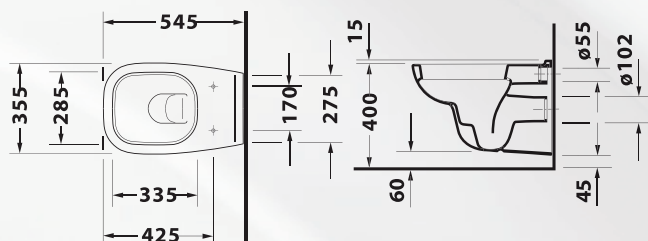

VASO SOSPESO "D-CODE"

Materiale: Ceramica
Finiture: Bianco Lucido

Dimensioni: 54,5 x 35,5 x 34 cm
Specifiche: Sedile da ordinare separatamente, nostro codice 1397602 o 1397604.
Fissaggi inclusi nella confezione.

codice	variante	cod.prodotto
13972	35,5x54,5	

BIDET SOSPESO MONOFORO "D-CODE"

Materiale: Ceramica
Finiture: Bianco Lucido

Dimensioni: 54,5 x 35,5 x 33,5 cm
Specifiche: Fissaggi inclusi nella confezione.

codice	variante	cod.prodotto
13974	35,5x54,5	225715

SEDILE "D-CODE"

Materiale: Termoidurente
Finiture: Bianco Lucido

codice	variante	cod.prodotto
1397602	Chiusura normale	006791
1397604	Chiusura rallentata	006739