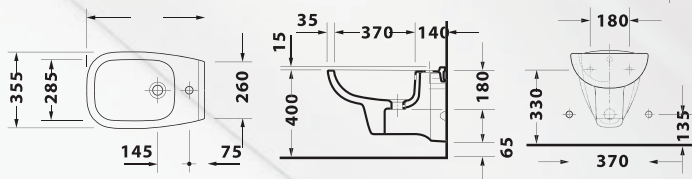

VASO SOSPESO "D-CODE"

Materiale: Ceramica
Finiture: Bianco Lucido

Dimensioni: 54,5 x 35,5 x 34 cm
Specifiche: Sedile da ordinare separatamente, nostro codice 1397602 o 1397604.
Fissaggi inclusi nella confezione.

codice	variante	cod.prodotto
13972	35,5x54,5	

BIDET SOSPESO MONOFORO "D-CODE"

Materiale: Ceramica
Finiture: Bianco Lucido

Dimensioni: 54,5 x 35,5 x 33,5 cm
Specifiche: Fissaggi inclusi nella confezione.

codice	variante	cod.prodotto
13974	35,5x54,5	225715

SEDILE "D-CODE"

Materiale: Termoidurente
Finiture: Bianco Lucido

codice	variante	cod.prodotto
1397602	Chiusura normale	006791
1397604	Chiusura rallentata	006739