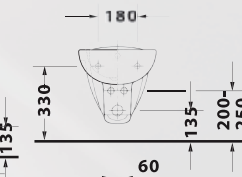

VASO SOSPESO "D-CODE"

Materiale: Ceramica
Finiture: Bianco Lucido

Dimensioni: 54,5 x 35,5 x 34 cm
Specifiche: Sedile da ordinare separatamente, nostro codice 1397602 o 1397604.
Fissaggi inclusi nella confezione.

codice	variante	cod.prodotto
13972	35,5x54,5	

BIDET SOSPESO MONOFORO "D-CODE"

Materiale: Ceramica
Finiture: Bianco Lucido

Dimensioni: 54,5 x 35,5 x 33,5 cm
Specifiche: Fissaggi inclusi nella confezione.

codice	variante	cod.prodotto
13974	35,5x54,5	225715