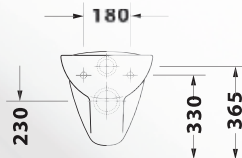

VASO SOSPESO "D-CODE"

Materiale: Ceramica
Finiture: Bianco Lucido

Dimensioni: 54,5 x 35,5 x 34 cm
Specifiche: Sedile da ordinare separatamente, nostro codice 1397602 o 1397604.
Fissaggi inclusi nella confezione.

codice	variante	cod.prodotto
13972	35,5x54,5	

BIDET SOSPESO MONOFORO "D-CODE"

Materiale: Ceramica
Finiture: Bianco Lucido

Dimensioni: 54,5 x 35,5 x 33,5 cm
Specifiche: Fissaggi inclusi nella confezione.

codice	variante	cod.prodotto
13974	35,5x54,5	225715