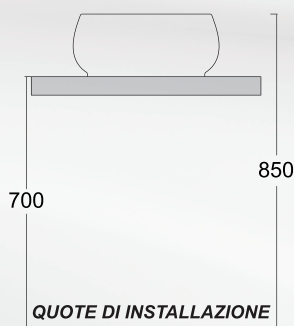

1405002

Lavabo da appoggio OVAL45
senza piano rubinetteria

1404602

Lavabo da appoggio OVAL56
senza piano rubinetteria

LAVABO DA APPOGGIO IN CERAMICA SPR "OVAL 45"

MOOD CERAMIC

Materiale:	Ceramica
Finiture:	Bianco Lucido
codice	variante
	cod.prodotto
1405002	45 x 42,5 x 14,5 cm

Dimensioni: 45 x 42,5 x 14,5 cm
Specifiche: Per il montaggio ad appoggio su piani lavabo.
 Senza piano per rubinetteria.
**Ideale per nostre composizioni bagno da abbinare con
 lavabo ad appoggio.**

LAVABO DA APPOGGIO IN CERAMICA SPR "OVAL 56"

MOOD CERAMIC

Materiale:	Ceramica
Finiture:	Bianco Lucido
codice	variante
	cod.prodotto
1404602	56,5 x 43 x 15 cm

Dimensioni: 56,5 x 43 x 15 cm
Specifiche: Per il montaggio ad appoggio su piani lavabo.
 Senza piano per rubinetteria.
**Ideale per nostre composizioni bagno da abbinare con
 lavabo ad appoggio.**