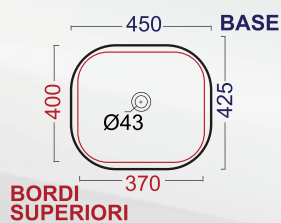

1405002

Lavabo da appoggio OVAL45
senza piano rubinetteria

1404602

Lavabo da appoggio OVAL56
senza piano rubinetteria

LAVABO DA APPOGGIO IN CERAMICA SPR "OVAL 45"

MOOD CERAMIC

Materiale:	Ceramica
Finiture:	Bianco Lucido
codice	variante
	cod.prodotto
1405002	45 x 42,5 x 14,5 cm

Dimensioni: 45 x 42,5 x 14,5 cm
Specifiche: Per il montaggio ad appoggio su piani lavabo.
 Senza piano per rubinetteria.
**Ideale per nostre composizioni bagno da abbinare con
 lavabo ad appoggio.**

LAVABO DA APPOGGIO IN CERAMICA SPR "OVAL 56"

MOOD CERAMIC

Materiale:	Ceramica
Finiture:	Bianco Lucido
codice	variante
	cod.prodotto
1404602	56,5 x 43 x 15 cm

Dimensioni: 56,5 x 43 x 15 cm
Specifiche: Per il montaggio ad appoggio su piani lavabo.
 Senza piano per rubinetteria.
**Ideale per nostre composizioni bagno da abbinare con
 lavabo ad appoggio.**