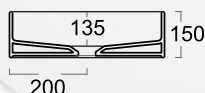

Dimensioni: 49,5 x 40 x 14,5 cm
Specifiche: Per il montaggio ad appoggio su piani lavabo.
Senza piano per rubinetteria.
**Ideale per nostre composizioni bagno da abbinare con
lavabo ad appoggio.**

QUOTE DI INSTALLAZIONE

LAVABO DA APPOGGIO IN CERAMICA SPR "ROUND"

MOOD CERAMIC

Materiale: Ceramica
Finiture: Bianco Lucido
codice variante cod.prodotto
1404802 Ø41 x 15,5 cm

Dimensioni: 41 x 15,5 cm
Specifiche: Per il montaggio ad appoggio su piani lavabo.
Senza piano per rubinetteria.
**Ideale per nostre composizioni bagno da abbinare con
lavabo ad appoggio.**