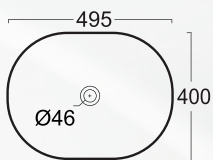

1405202
Lavabo da appoggio OVAL50
senza piano rubinetteria

1404802
Lavabo da appoggio ROUND
senza piano rubinetteria

LAVABO DA APPOGGIO IN CERAMICA SPR "OVAL 50"

MOOD CERAMIC

Materiale: Ceramica
Finiture: Bianco Lucido
codice variante cod.prodotto
1405202 49,5 x 40 x 14,5 cm

Dimensioni: 49,5 x 40 x 14,5 cm
Specifiche: Per il montaggio ad appoggio su piani lavabo.
Senza piano per rubinetteria.
**Ideale per nostre composizioni bagno da abbinare con
lavabo ad appoggio.**

QUOTE DI INSTALLAZIONE

LAVABO DA APPOGGIO IN CERAMICA SPR "ROUND"

MOOD CERAMIC

Materiale: Ceramica
Finiture: Bianco Lucido
codice variante cod.prodotto
1404802 Ø41 x 15,5 cm

Dimensioni: 41 x 15,5 cm
Specifiche: Per il montaggio ad appoggio su piani lavabo.
Senza piano per rubinetteria.
**Ideale per nostre composizioni bagno da abbinare con
lavabo ad appoggio.**