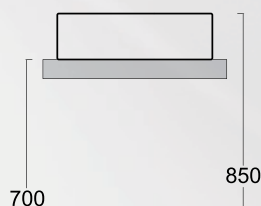

1405202
Lavabo da appoggio OVAL50
senza piano rubinetteria

1404802
Lavabo da appoggio ROUND
senza piano rubinetteria

LAVABO DA APPOGGIO IN CERAMICA SPR "OVAL 50"

MOOD CERAMIC

Materiale: Ceramica
Finiture: Bianco Lucido
codice variante cod.prodotto
1405202 49,5 x 40 x 14,5 cm

Dimensioni: 49,5 x 40 x 14,5 cm
Specifiche: Per il montaggio ad appoggio su piani lavabo.
Senza piano per rubinetteria.
**Ideale per nostre composizioni bagno da abbinare con
lavabo ad appoggio.**

QUOTE DI INSTALLAZIONE

LAVABO DA APPOGGIO IN CERAMICA SPR "ROUND"

MOOD CERAMIC

Materiale: Ceramica
Finiture: Bianco Lucido
codice variante cod.prodotto
1404802 Ø41 x 15,5 cm

Dimensioni: 41 x 15,5 cm
Specifiche: Per il montaggio ad appoggio su piani lavabo.
Senza piano per rubinetteria.
**Ideale per nostre composizioni bagno da abbinare con
lavabo ad appoggio.**