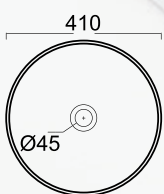

Dimensioni: 49,5 x 40 x 14,5 cm
Specifiche: Per il montaggio ad appoggio su piani lavabo.
Senza piano per rubinetteria.
**Ideale per nostre composizioni bagno da abbinare con
lavabo ad appoggio.**

QUOTE DI INSTALLAZIONE

LAVABO DA APPOGGIO IN CERAMICA SPR "ROUND"

MOOD CERAMIC

Materiale: Ceramica
Finiture: Bianco Lucido
codice variante cod.prodotto
1404802 Ø41 x 15,5 cm

Dimensioni: 41 x 15,5 cm
Specifiche: Per il montaggio ad appoggio su piani lavabo.
Senza piano per rubinetteria.
**Ideale per nostre composizioni bagno da abbinare con
lavabo ad appoggio.**