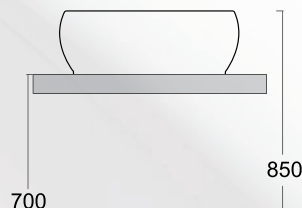

1405202
Lavabo da appoggio OVAL50
senza piano rubinetteria

1404802
Lavabo da appoggio ROUND
senza piano rubinetteria

LAVABO DA APPOGGIO IN CERAMICA SPR "OVAL 50"

MOOD CERAMIC

Materiale: Ceramica
Finiture: Bianco Lucido
codice variante cod.prodotto
1405202 49,5 x 40 x 14,5 cm

Dimensioni: 49,5 x 40 x 14,5 cm
Specifiche: Per il montaggio ad appoggio su piani lavabo.
Senza piano per rubinetteria.
**Ideale per nostre composizioni bagno da abbinare con
lavabo ad appoggio.**

QUOTE DI INSTALLAZIONE

LAVABO DA APPOGGIO IN CERAMICA SPR "ROUND"

MOOD CERAMIC

Materiale: Ceramica
Finiture: Bianco Lucido
codice variante cod.prodotto
1404802 Ø41 x 15,5 cm

Dimensioni: 41 x 15,5 cm
Specifiche: Per il montaggio ad appoggio su piani lavabo.
Senza piano per rubinetteria.
**Ideale per nostre composizioni bagno da abbinare con
lavabo ad appoggio.**