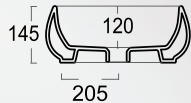

1405202
Lavabo da appoggio OVAL50
senza piano rubinetteria

1404802
Lavabo da appoggio ROUND
senza piano rubinetteria

LAVABO DA APPOGGIO IN CERAMICA SPR "OVAL 50"

MOOD CERAMIC

Materiale: Ceramica
Finiture: Bianco Lucido
codice variante cod.prodotto
1405202 49,5 x 40 x 14,5 cm

Dimensioni: 49,5 x 40 x 14,5 cm
Specifiche: Per il montaggio ad appoggio su piani lavabo.
Senza piano per rubinetteria.
**Ideale per nostre composizioni bagno da abbinare con
lavabo ad appoggio.**

QUOTE DI INSTALLAZIONE

LAVABO DA APPOGGIO IN CERAMICA SPR "ROUND"

MOOD CERAMIC

Materiale: Ceramica
Finiture: Bianco Lucido
codice variante cod.prodotto
1404802 Ø41 x 15,5 cm

Dimensioni: 41 x 15,5 cm
Specifiche: Per il montaggio ad appoggio su piani lavabo.
Senza piano per rubinetteria.
**Ideale per nostre composizioni bagno da abbinare con
lavabo ad appoggio.**