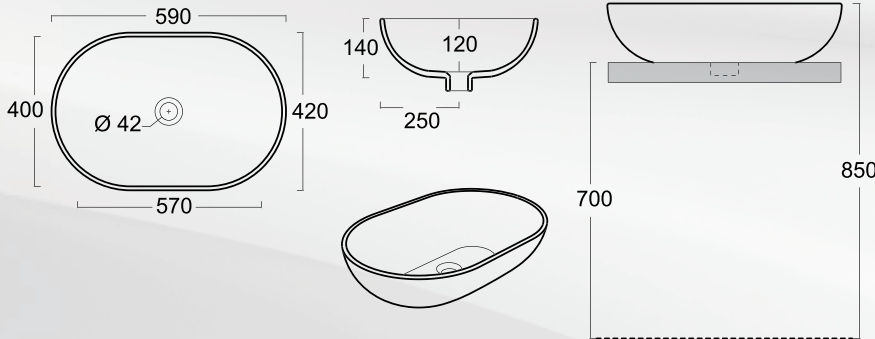

1405402
Lavabo da appoggio BOWL60
senza piano rubinetteria

1402402
Lavabo da appoggio MILAN
senza piano rubinetteria

LAVABO DA APPOGGIO IN CERAMICA SPR "BOWL 60"

MOOD CERAMIC

Materiale: Ceramica
Finiture: Bianco Lucido
codice variante cod.prodotto
1405402 59x42x14 cm

Dimensioni: 59 x 42 x 14 cm
Specifiche: Per il montaggio ad appoggio su piani lavabo.
Senza piano per rubinetteria.
**Ideale per nostre composizioni bagno da abbinare con
lavabo ad appoggio.**

LAVABO DA APPOGGIO "MILAN"

MOOD CERAMIC

Materiale: Ceramica
Finiture: Bianco Lucido
codice variante cod.prodotto
1402402 Ø42 cm

Dimensioni: 42 x 14 cm
Specifiche: Per il montaggio ad appoggio su piani lavabo.
Senza piano per rubinetteria.
**Ideale per nostre composizioni bagno da abbinare con
lavabo ad appoggio.**