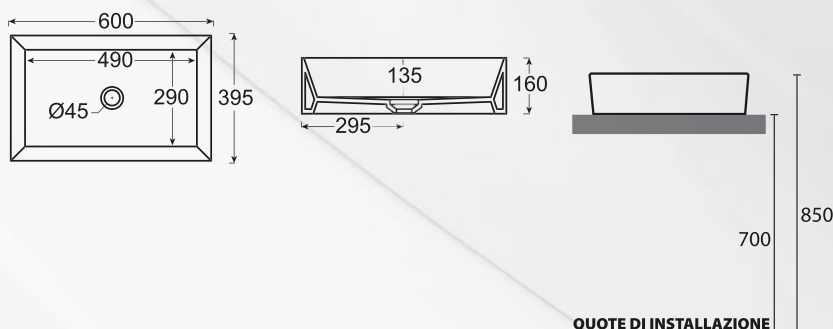

1405602
Lavabo da appoggio LARA
senza piano rubinetteria

LAVABO DA APPOGGIO IN CERAMICA SPR "LARA"

MOOD
CERAMIC

Materiale: Ceramica
Finiture: Bianco Lucido
codice variante cod.prodotto
1405602 59x38x16 cm

Dimensioni: 60 x 39,5 x 16 cm
Specifiche: Per il montaggio ad appoggio su piani lavabo.
Senza piano per rubinetteria.
**Ideale per nostre composizioni bagno da abbinare con
lavabo ad appoggio.**

QUOTE DI INSTALLAZIONE