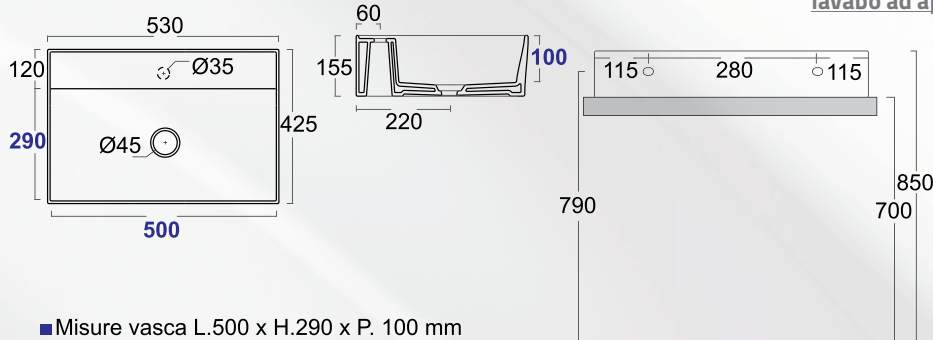

**1405802**Lavabo da appoggio ALMA53  
con piano rubinetteria**1406002**Lavabo da appoggio ALMA60  
con piano rubinetteria

## LAVABO DA APPOGGIO IN CERAMICA CPR "ALMA 53"

MOOD CERAMIC

**Materiale:** Ceramica  
**Finiture:** Bianco Lucido  
 codice variante cod.prodotto  
**1405802** 53 x 42,5 x 15,5 cm

**Dimensioni:** 53 x 42,5 x 15,5**Specifiche:** Per il montaggio ad appoggio su piani lavabo.  
Con piano rubinetteria.**Ideale per nostre composizioni bagno da abbinare con  
lavabo ad appoggio.**

## LAVABO DA APPOGGIO IN CERAMICA CPR "ALMA 60"

MOOD CERAMIC

**Materiale:** Ceramica  
**Finiture:** Bianco Lucido  
 codice variante cod.prodotto  
**1406002** 60x42x12,5 cm

**Dimensioni:** 61 x 42 x 14 cm**Specifiche:** Per il montaggio ad appoggio su piani lavabo.  
Con piano rubinetteria.**Ideale per nostre composizioni bagno da abbinare con  
lavabo ad appoggio.**