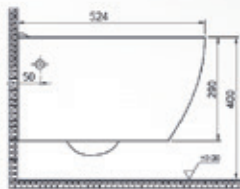

VASO-BIDET SOSPESO "SERIE ONE" RIMFREE

Materiale: Ceramica
Finiture: Bianco Lucido

Dimensioni: 52,4 x 37,1 x 29 cm

Specifiche: Sedile da ordinare separatamente, nostro codice 1407702.

codice	variante	cod.prodotto
1408002	Bianco	

Rimfree

SEDILE TERMOINDURENTE "SERIE ONE" SOSPESA

Materiale: Termoplastico
Finiture: Bianco Lucido

Specifiche: Per nostra serie ONE sospesa.
Vasi nostro codice 1407602 e 1408002

codice	variante	cod.prodotto
1407702	Chiusura rallentata