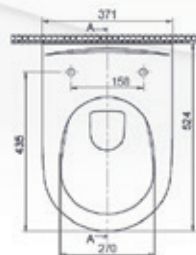

VASO-BIDET SOSPESO "SERIE ONE" RIMFREE

Materiale: Ceramica
Finiture: Bianco Lucido

Dimensioni: 52,4 x 37,1 x 29 cm

Specifiche: Sedile da ordinare separatamente, nostro codice 1407702.

codice	variante	cod.prodotto
1408002	Bianco	

Rimfree

SEDILE TERMOINDURENTE "SERIE ONE" SOSPESA

Materiale: Termoplastico
Finiture: Bianco Lucido

Specifiche: Per nostra serie ONE sospesa.
Vasi nostro codice 1407602 e 1408002

codice	variante	cod.prodotto
1407702	Chiusura rallentata