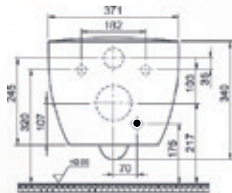

VASO-BIDET SOSPESO "SERIE ONE" RIMFREE

Materiale: Ceramica
Finiture: Bianco Lucido

Dimensioni: 52,4 x 37,1 x 29 cm

Specifiche: Sedile da ordinare separatamente, nostro codice 1407702.

codice	variante	cod.prodotto
1408002	Bianco	

Rimfree

SEDILE TERMOINDURENTE "SERIE ONE" SOSPESA

Materiale: Termoplastico
Finiture: Bianco Lucido

Specifiche: Per nostra serie ONE sospesa.
Vasi nostro codice 1407602 e 1408002

codice	variante	cod.prodotto
1407702	Chiusura rallentata