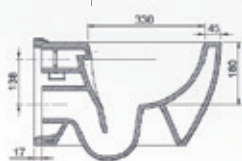

VASO-BIDET SOSPESO "SERIE ONE" RIMFREE

Materiale: Ceramica
Finiture: Bianco Lucido

Dimensioni: 52,4 x 37,1 x 29 cm

Specifiche: Sedile da ordinare separatamente, nostro codice 1407702.

codice	variante	cod.prodotto
1408002	Bianco	

Rimfree

SEDILE TERMOINDURENTE "SERIE ONE" SOSPESA

Materiale: Termoplastico
Finiture: Bianco Lucido

Specifiche: Per nostra serie ONE sospesa.
Vasi nostro codice 1407602 e 1408002

codice	variante	cod.prodotto
1407702	Chiusura rallentata