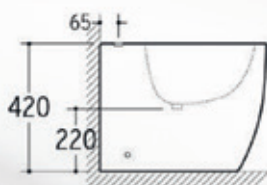

VASO FILO PARETE "NEW ONE" TRASLATO RIMFREE

Materiale: Ceramica
Finiture: Bianco Lucido

Dimensioni: 56 x 36 x 42 cm
Specifiche: Sedile da ordinare separatamente, nostro codice 1412502.

codice	variante	cod.prodotto
1412102	Scarico Universale	ONVATRA

BIDET FILO PARETE "NEW ONE" TRASLATO

Materiale: Ceramica
Finiture: Bianco Lucido

Dimensioni: 56 x 36 x 42 cm
Specifiche: Da abbinare a rubinetteria monoforo.

codice	variante	cod.prodotto
1412302	Monoforo	ONBITRA