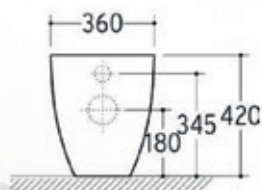

VASO FILO PARETE "NEW ONE" TRASLATO RIMFREE

Materiale: Ceramica
Finiture: Bianco Lucido

Dimensioni: 56 x 36 x 42 cm
Specifiche: Sedile da ordinare separatamente, nostro codice 1412502.

codice	variante	cod.prodotto
1412102	Scarico Universale	ONVATRA

BIDET FILO PARETE "NEW ONE" TRASLATO

Materiale: Ceramica
Finiture: Bianco Lucido

Dimensioni: 56 x 36 x 42 cm
Specifiche: Da abbinare a rubinetteria monoforo.

codice	variante	cod.prodotto
1412302	Monoforo	ONBITRA