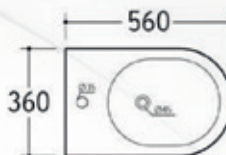

VASO FILO PARETE "NEW ONE" TRASLATO RIMFREE

Materiale: Ceramica
Finiture: Bianco Lucido

Dimensioni: 56 x 36 x 42 cm
Specifiche: Sedile da ordinare separatamente, nostro codice 1412502.

codice	variante	cod.prodotto
1412102	Scarico Universale	ONVATRA

BIDET FILO PARETE "NEW ONE" TRASLATO

Materiale: Ceramica
Finiture: Bianco Lucido

Dimensioni: 56 x 36 x 42 cm
Specifiche: Da abbinare a rubinetteria monoforo.

codice	variante	cod.prodotto
1412302	Monoforo	ONBITRA