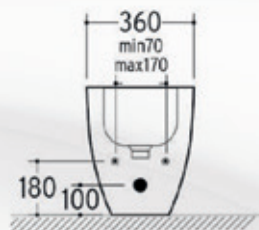

VASO FILO PARETE "NEW ONE" TRASLATO RIMFREE

Materiale: Ceramica
Finiture: Bianco Lucido

Dimensioni: 56 x 36 x 42 cm
Specifiche: Sedile da ordinare separatamente, nostro codice 1412502.

codice	variante	cod.prodotto
1412102	Scarico Universale	ONVATRA

BIDET FILO PARETE "NEW ONE" TRASLATO

Materiale: Ceramica
Finiture: Bianco Lucido

Dimensioni: 56 x 36 x 42 cm
Specifiche: Da abbinare a rubinetteria monoforo.

codice	variante	cod.prodotto
1412302	Monoforo	ONBITRA