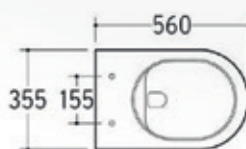

VASO FILO PARETE "NEW ONE" TRASLATO RIMFREE

Materiale: Ceramica
Finiture: Bianco Lucido

Dimensioni: 56 x 36 x 42 cm
Specifiche: Sedile da ordinare separatamente, nostro codice 1412502.

codice	variante	cod.prodotto
1412102	Scarico Universale	ONVATRA

BIDET FILO PARETE "NEW ONE" TRASLATO

Materiale: Ceramica
Finiture: Bianco Lucido

Dimensioni: 56 x 36 x 42 cm
Specifiche: Da abbinare a rubinetteria monoforo.

codice	variante	cod.prodotto
1412302	Monoforo	ONBITRA