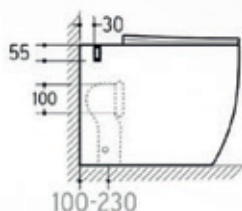

VASO FILO PARETE "NEW ONE" TRASLATO RIMFREE

Materiale: Ceramica
Finiture: Bianco Lucido

Dimensioni: 56 x 36 x 42 cm
Specifiche: Sedile da ordinare separatamente, nostro codice 1412502.

codice	variante	cod.prodotto
1412102	Scarico Universale	ONVATRA

BIDET FILO PARETE "NEW ONE" TRASLATO

Materiale: Ceramica
Finiture: Bianco Lucido

Dimensioni: 56 x 36 x 42 cm
Specifiche: Da abbinare a rubinetteria monoforo.

codice	variante	cod.prodotto
1412302	Monoforo	ONBITRA