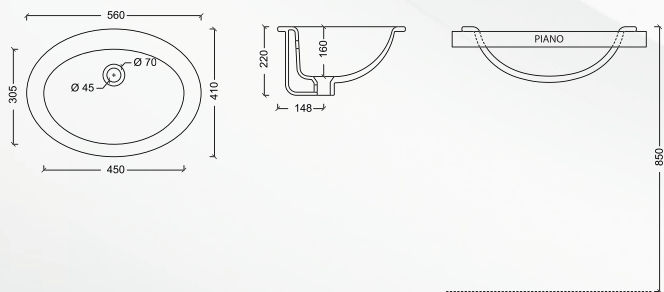

Soprapiano
LAVABO INCASSO

LAVABO DA INCASSO SOPRAPIANO "DECOR 56" SPR

alice

Materiale:	Ceramica	
Finiture:	Bianco Lucido	
codice	variante	cod.prodotto
14490	56 x 41 cm	500500

Dimensioni: 56 x 41 x 22 cm
Specifiche: Lavabo da incasso soprapiano, senza piano rubinetteria.
 Da abbinare a rubinetteria a parete.

LAVABO DA INCASSO SOPRAPIANO "DECOR 56" CPR

Materiale:	Ceramica	
Finiture:	Bianco Lucido	
codice	variante	cod.prodotto
14492	56 x 48 cm	LA1683

Dimensioni: 56 x 48 x 21 cm
Specifiche: Lavabo da incasso soprapiano, con piano rubinetteria.
 Da abbinare a rubinetteria Monoforo.

LAVABO DA INCASSO SOPRAPIANO "DECOR 62" CPR

Materiale:	Ceramica	
Finiture:	Bianco Lucido	
codice	variante	cod.prodotto
14494	63 x 54 cm	LA1682

Dimensioni: 63 x 54 x 22 cm
Specifiche: Lavabo da incasso soprapiano, con piano rubinetteria.
 Predisposto per rubinetteria a 3 Fori