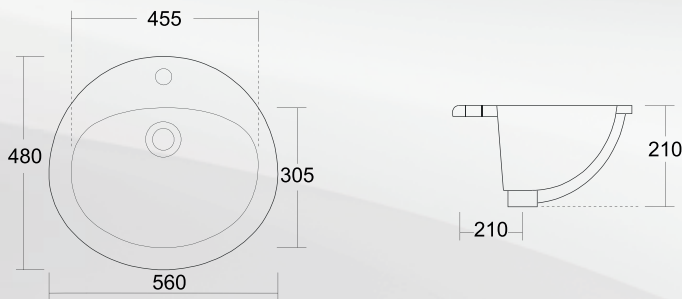

Soprapiano
LAVABO INCASSO

LAVABO DA INCASSO SOPRAPIANO "DECOR 56" SPR

alice

Materiale:	Ceramica	
Finiture:	Bianco Lucido	
codice	variante	cod.prodotto
14490	56 x 41 cm	500500

Dimensioni: 56 x 41 x 22 cm
Specifiche: Lavabo da incasso soprapiano, senza piano rubinetteria.
 Da abbinare a rubinetteria a parete.

LAVABO DA INCASSO SOPRAPIANO "DECOR 56" CPR

Materiale:	Ceramica	
Finiture:	Bianco Lucido	
codice	variante	cod.prodotto
14492	56 x 48 cm	LA1683

Dimensioni: 56 x 48 x 21 cm
Specifiche: Lavabo da incasso soprapiano, con piano rubinetteria.
 Da abbinare a rubinetteria Monoforo.

LAVABO DA INCASSO SOPRAPIANO "DECOR 62" CPR

Materiale:	Ceramica	
Finiture:	Bianco Lucido	
codice	variante	cod.prodotto
14494	63 x 54 cm	LA1682

Dimensioni: 63 x 54 x 22 cm
Specifiche: Lavabo da incasso soprapiano, con piano rubinetteria.
 Predisposto per rubinetteria a 3 Fori