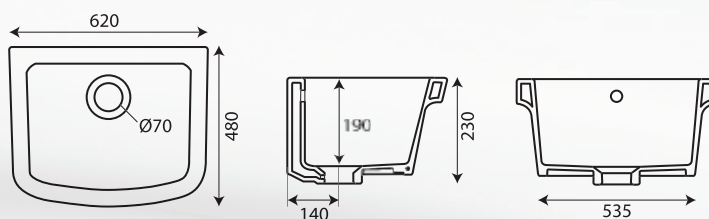

**PILOZZO "MINI LAUNDRY"**

**Materiale:** Ceramica  
**Finiture:** Bianco Lucido  
**Specifiche:** Staffe, rubinetto a parete e Sifone di scarico da ordinare separatamente.

| codice       | variante | cod.prodotto |
|--------------|----------|--------------|
| <b>14582</b> | 46x38 cm |              |

**PILOZZO "LAUNDRY"**

**Materiale:** Ceramica  
**Finiture:** Bianco Lucido  
**Specifiche:** Staffe, rubinetto a parete e Sifone di scarico da ordinare separatamente.

| codice       | variante      | cod.prodotto |
|--------------|---------------|--------------|
| <b>14584</b> | 60x45 H.24 cm |              |

**alice**

| codice       | variante   | cod.prodotto |
|--------------|------------|--------------|
| <b>14580</b> | 45 x 38 cm | 300304N      |