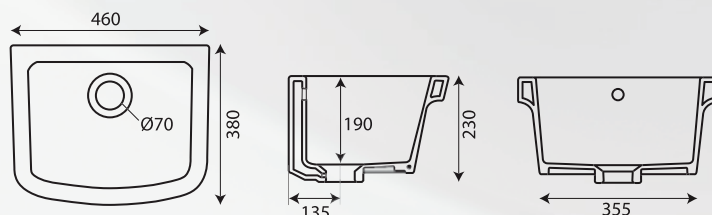

**PILOZZO "MINI LAUNDRY"**

**Materiale:** Ceramica  
**Finiture:** Bianco Lucido  
**Specifiche:** Staffe, rubinetto a parete e Sifone di scarico da ordinare separatamente.

| codice       | variante | cod.prodotto |
|--------------|----------|--------------|
| <b>14582</b> | 46x38 cm |              |

**PILOZZO "LAUNDRY"**

**Materiale:** Ceramica  
**Finiture:** Bianco Lucido  
**Specifiche:** Staffe, rubinetto a parete e Sifone di scarico da ordinare separatamente.

| codice       | variante      | cod.prodotto |
|--------------|---------------|--------------|
| <b>14584</b> | 60x45 H.24 cm |              |

**alice**

| codice       | variante   | cod.prodotto |
|--------------|------------|--------------|
| <b>14580</b> | 45 x 38 cm | 300304N      |