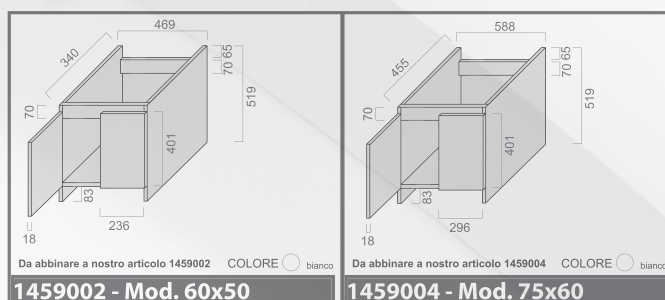

**PILOZZO "ISIDE"**

**Materiale:** Ceramica  
**Finiture:** Bianco Lucido  
**Dimensioni:** Varie  
**Specifiche:** Possibile da installare con mobile come in foto nostro codice 1459802 o 1459804, a seconda della misura scelta.  
 Asse in Legno da acquistare separatamente, nostro codice 14594.

codice                      variante                      cod.prodotto

**1459002**                      60 x 50 cm

**1459004**                      75 x 60 cm

**1459002 - 60x50 cm**

**1459004 - 75x60 cm**

**MOBILE PER LAVATOIO "ISIDE"**

**Materiale:** Legno Nobilitato  
**Finiture:** Bianco Lucido  
**Dimensioni:** Varie  
**Specifiche:** Lavatoio da ordinare separatamente, nostro codice 1459002 o 1459004, a seconda della misura scelta.

codice                      variante                      cod.prodotto

**1459802**                      Mod. 60x50 cm

**1459804**                      Mod. 75x60 cm

Da abbinare a nostro articolo 1459002 COLORE  bianco  
**1459002 - Mod. 60x50**