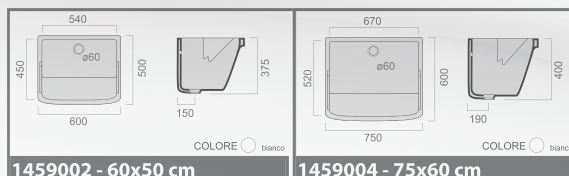

**PILOZZO "ISIDE"**

**Materiale:** Ceramica  
**Finiture:** Bianco Lucido  
**Dimensioni:** Varie  
**Specifiche:** Possibile da installare con mobile come in foto nostro codice 1459802 o 1459804, a seconda della misura scelta.  
 Asse in Legno da acquistare separatamente, nostro codice 14594.

codice                      variante                      cod.prodotto

**1459002**                      60 x 50 cm

**1459004**                      75 x 60 cm

**1459002 - 60x50 cm**

**1459004 - 75x60 cm**

**MOBILE PER LAVATOIO "ISIDE"**

**Materiale:** Legno Nobilitato  
**Finiture:** Bianco Lucido  
**Dimensioni:** Varie  
**Specifiche:** Lavatoio da ordinare separatamente, nostro codice 1459002 o 1459004, a seconda della misura scelta.

codice                      variante                      cod.prodotto

**1459802**                      Mod. 60x50 cm

**1459804**                      Mod. 75x60 cm

Da abbinare a nostro articolo 1459002 COLORE  bianco  
**1459002 - Mod. 60x50**