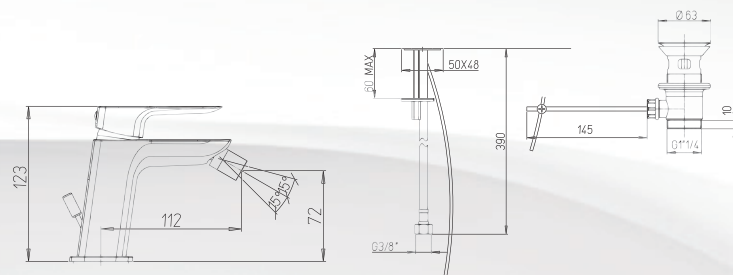

### MISCELATORE BIDET NOVE

**Paini**

**Materiale:** Ottone  
**Finiture:** Nero Opaco  
**Specifiche:** Disponibile in doppia versione, con o senza piletta di scarico.  
 Cartuccia miscelatrice di ricambio:  
 Nostro codice 0422530.

### MISCELATORE VASCA ESTERNO NOVE

**Paini**

**Materiale:** Ottone  
**Finiture:** Nero Opaco  
**Specifiche:** Completo di Set Doccia:  
 Flessibile, doccetta e supporto a muro.  
 Cartuccia miscelatrice di ricambio:  
 Nostro codice 0422002.

### MISCELATORE ESTERNO DOCCIA NOVE

**Paini**

**Materiale:** Ottone  
**Finiture:** Nero Opaco  
**Specifiche:** Attacco flessibile: 1/2".  
 Cartuccia miscelatrice di ricambio:  
 Nostro articolo 0422002.