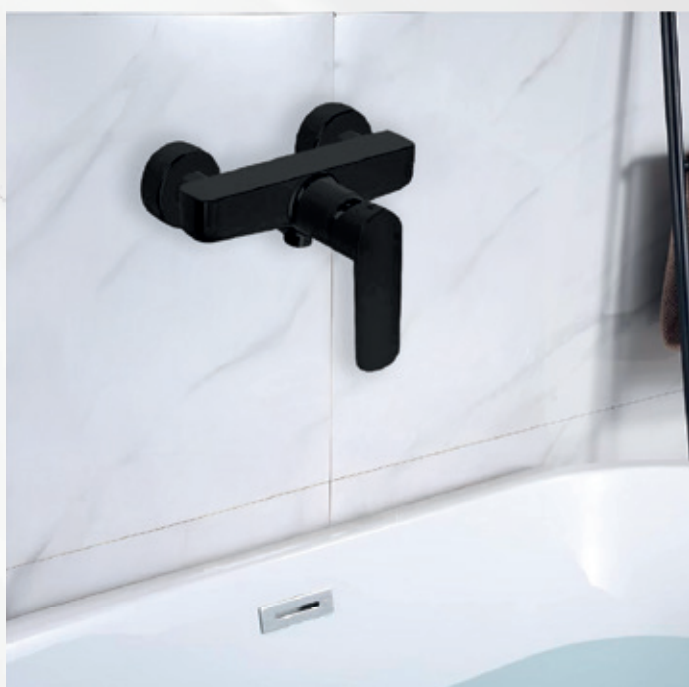

MISCELATORE VASCA ESTERNO NOVE

Paini

Materiale: Ottone
Finiture: Nero Opaco
Specifiche: Completo di Set Doccia:
Flessibile, doccetta e supporto a muro.
Cartuccia miscelatrice di ricambio:
Nostro codice 0422002.

codice	variante	cod.prodotto
2300002	Nero Opaco	09Y0105TC