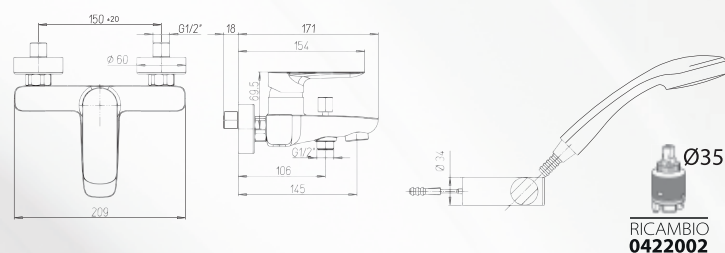

### MISCELATORE BIDET NOVE

**Paini**

**Materiale:** Ottone  
**Finiture:** Nero Opaco  
**Specifiche:** Disponibile in doppia versione, con o senza piletta di scarico.  
 Cartuccia miscelatrice di ricambio:  
 Nostro codice 0422530.

### MISCELATORE VASCA ESTERNO NOVE

**Paini**

**Materiale:** Ottone  
**Finiture:** Nero Opaco  
**Specifiche:** Completo di Set Doccia:  
 Flessibile, doccetta e supporto a muro.  
 Cartuccia miscelatrice di ricambio:  
 Nostro codice 0422002.

### MISCELATORE ESTERNO DOCCIA NOVE

**Paini**

**Materiale:** Ottone  
**Finiture:** Nero Opaco  
**Specifiche:** Attacco flessibile: 1/2".  
 Cartuccia miscelatrice di ricambio:  
 Nostro articolo 0422002.

codice	variante	cod.prodotto
<b>2301402</b>	Nero Opaco	09Y0511TC

**i** Articolo da completare con flessibile doccia, e saliscendi con doccetta o set doccia completo.