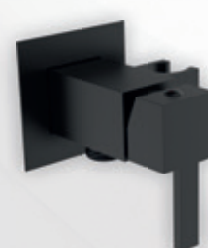

## PRESA ACQUA AD ANGOLO CON ROSONE

**Materiale:** Ottone  
**Finiture:** Cromato  
**Dimensioni:** 1/2" x 1/2"  
**Specifiche:** Installazione a parete.  
 Attacchi 1/2"M x 1/2"M

codice variante  
**02906** Cromo

## PRESA ACQUA CON RUBINETTO E SUPPORTO QUADRO

**Materiale:** Ottone  
**Finiture:** Nero Opaco  
**Dimensioni:** 1/2"M x 1/2"M  
**Specifiche:** Rubinetto superiore.  
 Attacco doccetta laterale.

codice variante  
**2349902** Nero Opaco

## MISCELATORE INCASSO TONDO CON SUPPORTO

**Materiale:** Ottone  
**Finiture:** Nero Opaco  
**Dimensioni:** 1/2" x 1/2"  
**Specifiche:** Attacchi 1/2"M x 1/2".  
 Con supporto doccetta laterale

codice variante  
**2350002** Nero Opaco

## MISCELATORE INCASSO QUADRO CON SUPPORTO

**Materiale:** Ottone  
**Finiture:** Nero Opaco  
**Dimensioni:** 1/2" x 1/2"  
**Specifiche:** Attacchi 1/2"M x 1/2".  
 Con supporto doccetta laterale

codice variante  
**2350202** Nero Opaco