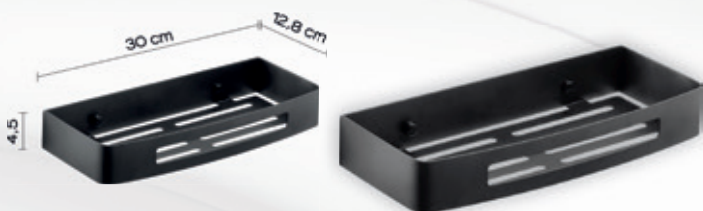

PORTAOGGETTI DOCCIA "NERVA" RETTANGOLARE GEDY

Materiale: Acciaio INOX 304
Finiture: Nero Opaco
Dimensioni: L.300 x H.45 x P.128 mm
Specifiche: 1 Ripiano.
 Fissaggio con viti non incluse.

codice variante
2345402 Nero Opaco

ANGOLIERA DOCCIA "NERVA" GEDY

Materiale: Acciaio INOX 304
Finiture: Nero Opaco
Dimensioni: L.213 x H.45 x P.213 mm
Specifiche: 1 Ripiano.
 Fissaggio con viti non incluse.

codice variante
2345602 Cromo

ANGOLIERA DOCCIA IN FILO 2 RIPIANI GEDY

Materiale: Acciaio INOX 304
Finiture: Nero Opaco
Dimensioni: L.200 x H.270 x P.150 mm
Specifiche: 2 Ripiani.
 Fissaggio con viti non incluse.

codice variante
2345802 Nero Opaco