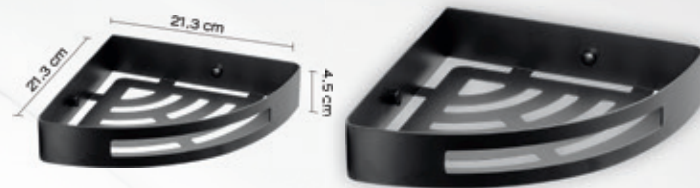

PORTAOGGETTI DOCCIA "NERVA" RETTANGOLARE GEDY

Materiale: Acciaio INOX 304
Finiture: Nero Opaco
Dimensioni: L.300 x H.45 x P.128 mm
Specifiche: 1 Ripiano.
 Fissaggio con viti non incluse.

codice variante
2345402 Nero Opaco

ANGOLIERA DOCCIA "NERVA" GEDY

Materiale: Acciaio INOX 304
Finiture: Nero Opaco
Dimensioni: L.213 x H.45 x P.213 mm
Specifiche: 1 Ripiano.
 Fissaggio con viti non incluse.

codice variante
2345602 Cromo

ANGOLIERA DOCCIA IN FILO 2 RIPIANI GEDY

Materiale: Acciaio INOX 304
Finiture: Nero Opaco
Dimensioni: L.200 x H.270 x P.150 mm
Specifiche: 2 Ripiani.
 Fissaggio con viti non incluse.

codice variante
2345802 Nero Opaco