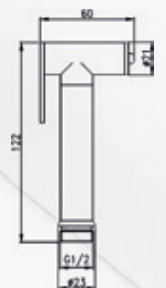

DOCGETTA SHUT-OFF TONDA CON PULSANTE A RILASCIO

Mono Getto

Per l'igiene intima personale

Materiale: Ottone
Finiture: Nero Opaco
Dimensioni: 122 x 60 x 21 mm
Specifiche: Attacco 1/2" M.
Monogetto per l'igiene personale. Sostituisce il Bidet.

codice	variante
2349002	Nero Opaco

DOCGETTA SHUT-OFF QUADRA CON PULSANTE A RILASCIO

Mono Getto

Per l'igiene intima personale

Materiale: Ottone
Finiture: Nero Opaco
Dimensioni: 116,5 x 46,3 x 18 mm
Specifiche: Attacco 1/2" M.
Monogetto per l'igiene personale. Sostituisce il Bidet.

codice	variante
2349202	Nero Opaco

DOCGETTA IDROSCOPINO TONDA CON PULSANTE A RILASCIO

Mono Getto

Per la pulizia del sanitario

Materiale: Ottone
Finiture: Nero Opaco
Dimensioni: 122 x 60 x 21 mm
Specifiche: Attacco 1/2" M.
Per la pulizia del sanitario.

codice	variante	cod.prodotto
2349402	Nero Opaco	

DOCGETTA IDROSCOPINO QUADRATA CON PULSANTE A RILASCIO

Mono Getto

Per la pulizia del sanitario

Materiale: Ottone
Finiture: Nero Opaco
Dimensioni: 123,5 x 59 x 24 mm
Specifiche: Attacco 1/2" M.
Per la pulizia del sanitario.