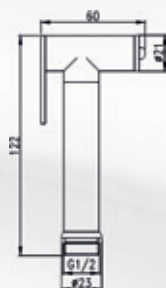

DOCGETTA SHUT-OFF TONDA CON PULSANTE A RILASCIO

Mono Getto

Per l'igiene intima personale

Materiale: Ottone
Finiture: Nero Opaco
Dimensioni: 122 x 60 x 21 mm
Specifiche: Attacco 1/2" M.
Monogetto per l'igiene personale. Sostituisce il Bidet.

codice	variante
2349002	Nero Opaco

DOCGETTA SHUT-OFF QUADRA CON PULSANTE A RILASCIO

Mono Getto

Per l'igiene intima personale

Materiale: Ottone
Finiture: Nero Opaco
Dimensioni: 116,5 x 46,3 x 18 mm
Specifiche: Attacco 1/2" M.
Monogetto per l'igiene personale. Sostituisce il Bidet.

codice	variante
2349202	Nero Opaco

DOCGETTA IDROSCOPINO TONDA CON PULSANTE A RILASCIO

Mono Getto

Per la pulizia del sanitario

Materiale: Ottone
Finiture: Nero Opaco
Dimensioni: 122 x 60 x 21 mm
Specifiche: Attacco 1/2" M.
Per la pulizia del sanitario.

codice	variante	cod.prodotto
2349402	Nero Opaco	

DOCGETTA IDROSCOPINO QUADRATA CON PULSANTE A RILASCIO

Mono Getto

Per la pulizia del sanitario

Materiale: Ottone
Finiture: Nero Opaco
Dimensioni: 123,5 x 59 x 24 mm
Specifiche: Attacco 1/2" M.
Per la pulizia del sanitario.