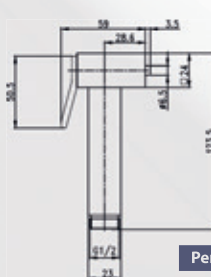

DOCGETTA SHUT-OFF TONDA CON PULSANTE A RILASCIO

Mono Getto

Per l'igiene intima personale

Materiale: Ottone
Finiture: Nero Opaco
Dimensioni: 122 x 60 x 21 mm
Specifiche: Attacco 1/2" M.
Monogetto per l'igiene personale. Sostituisce il Bidet.

codice	variante
2349002	Nero Opaco

DOCGETTA SHUT-OFF QUADRA CON PULSANTE A RILASCIO

Mono Getto

Per l'igiene intima personale

Materiale: Ottone
Finiture: Nero Opaco
Dimensioni: 116,5 x 46,3 x 18 mm
Specifiche: Attacco 1/2" M.
Monogetto per l'igiene personale. Sostituisce il Bidet.

codice	variante
2349202	Nero Opaco

DOCGETTA IDROSCOPINO TONDA CON PULSANTE A RILASCIO

Mono Getto

Per la pulizia del sanitario

Materiale: Ottone
Finiture: Nero Opaco
Dimensioni: 122 x 60 x 21 mm
Specifiche: Attacco 1/2" M.
Per la pulizia del sanitario.

codice	variante	cod.prodotto
2349402	Nero Opaco	

DOCGETTA IDROSCOPINO QUADRATA CON PULSANTE A RILASCIO

Mono Getto

Per la pulizia del sanitario

Materiale: Ottone
Finiture: Nero Opaco
Dimensioni: 123,5 x 59 x 24 mm
Specifiche: Attacco 1/2" M.
Per la pulizia del sanitario.