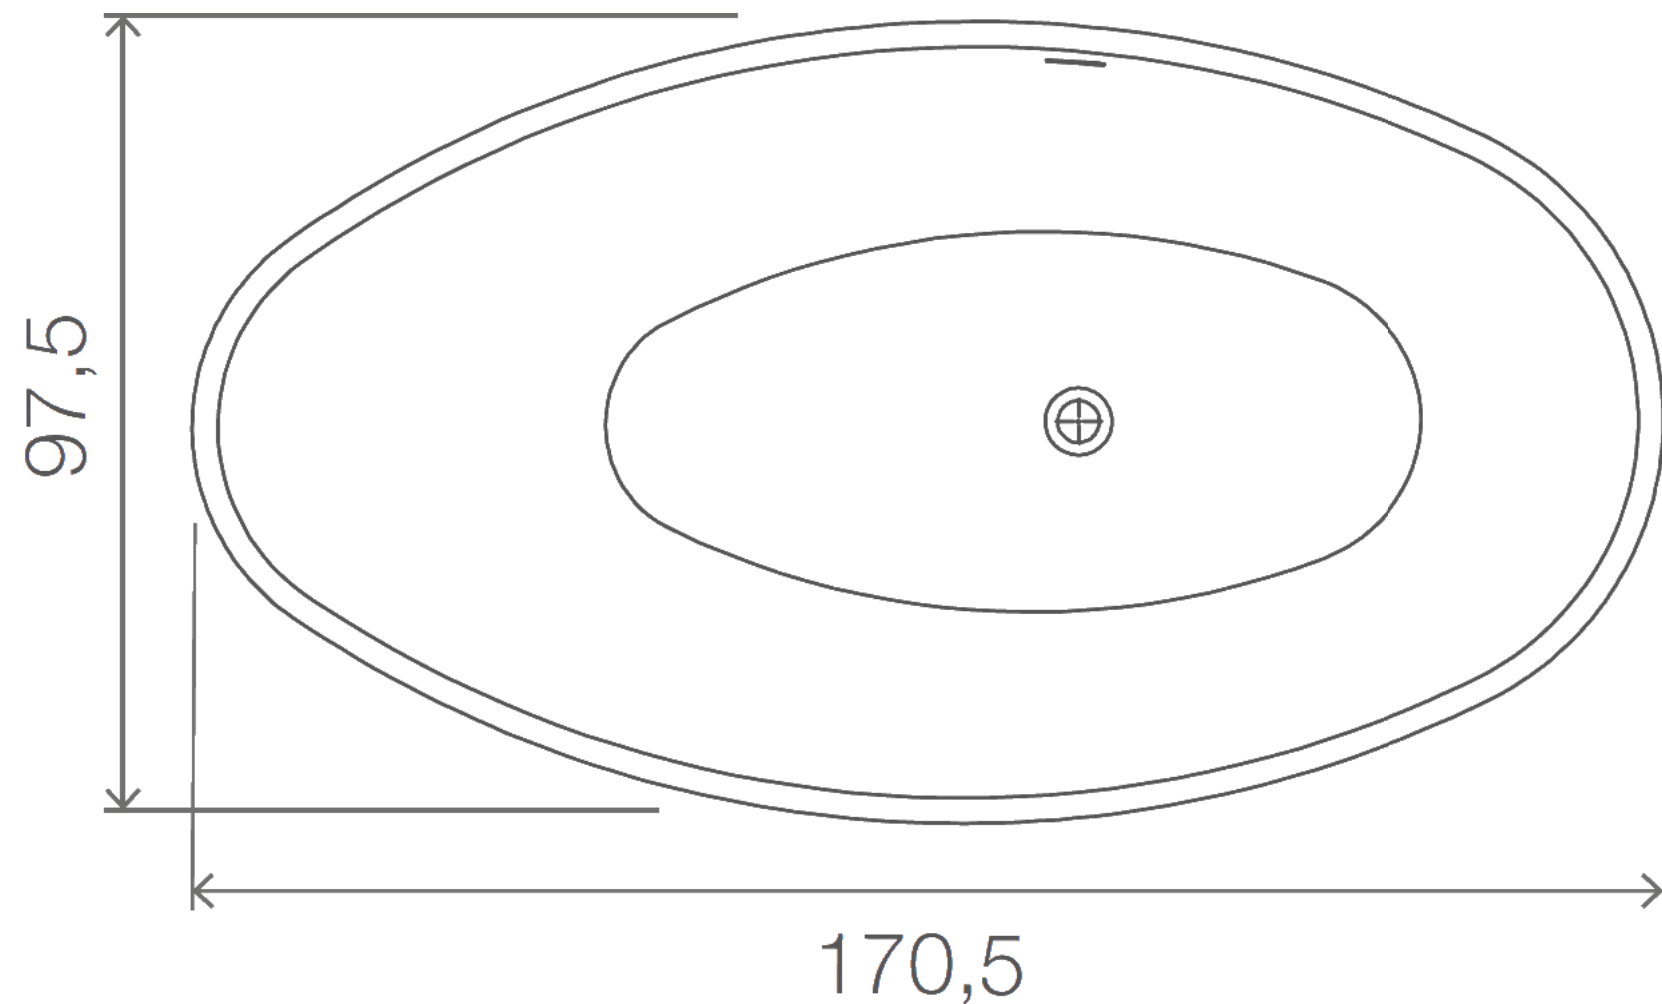

Capacità: 180 lt

Peso: 98 kg

Materiale: Solid Surface

Vasca bianco opaco completa di:

- » foro del troppo pieno
- » colonna di scarico Up&Down in finitura
- » sifone

Finitura