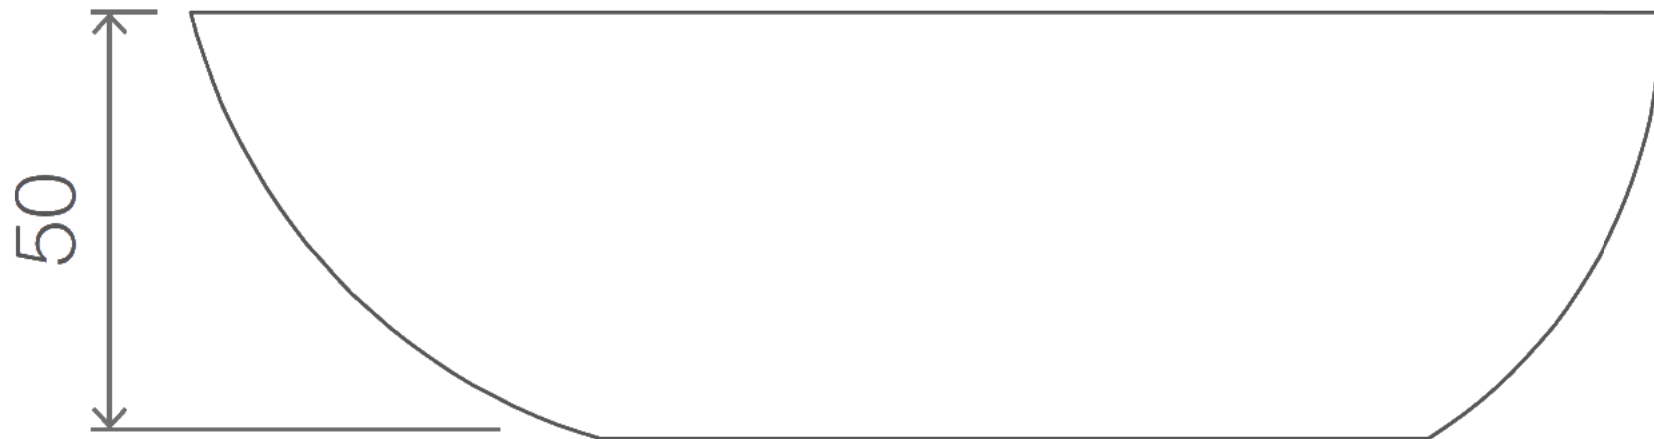

Capacità: 180 lt

Peso: 98 kg

Materiale: Solid Surface

Vasca bianco opaco completa di:

- » foro del troppo pieno
- » colonna di scarico Up&Down in finitura
- » sifone

Finitura