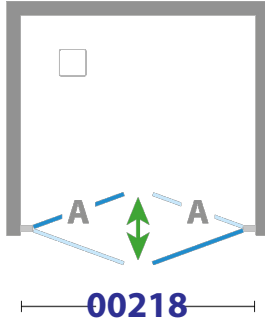

Finitura Pannello: **Trasparente**  
Materiale Pannello: **Cristallo**

PROFILO: **Cromo Lucido**  
Materiale Profilo: **Alluminio**

*oxi.Slide*

**H. 200 cm**

Materiale Profilo: **Alluminio**

**6 mm**  
Spessore  
Cristallo

Reversibile

Riciclabile

**MONTANTE A MURO - WALL SIDE FRAME**

**DIMENS. (mm)**

X: 57

Y: 43,8

H: 2000