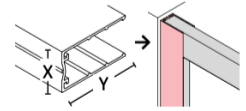

00230
Versione Sx

00230
Versione Dx

Finitura Pannello: **Stampato C**

PROFILO: "Ossidato"

H. 200 cm

Materiale Profilo: **Alluminio**

Essence

E' possibile abbinarlo alle nostre pareti fisse, codice 00242.

Kit compensatore nostro codice 0023902

MONTANTE A MURO - WALL SIDE FRAME

DIMENS. (mm)	
X:	24,4
Y:	44
H:	2000