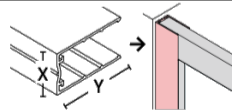

00230
Versione Sx

00230
Versione Dx

Finitura Pannello: **Stampato C**

PROFILO: "Ossidato"

H. 200 cm

Materiale Profilo: **Alluminio**

Essence

E' possibile abbinarlo alle nostre pareti fisse, codice 00242.

Kit compensatore nostro codice 0023902

MONTANTE A MURO - WALL SIDE FRAME

DIMENS. (mm)

X: 24,4

Y: 44

H: 2000