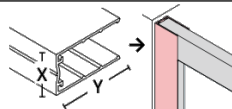

Finitura Pannello: **Trasparente**

PROFILO: "Ossidato"

Essence

H. 200 cm

Materiale Profilo: **Alluminio**

E' possibile abbinarlo alle nostre pareti fisse, codice 00240.

Kit compensatore nostro codice 0023902

MONTANTE A MURO - WALL SIDE FRAME

DIMENS. (mm)

X: 24,4

Y: 44

H: 2000