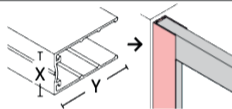

Finitura Pannello: **Trasparente**

PROFILO: "Ossidato"

Essence

MONTANTE A MURO - WALL SIDE FRAME

DIMENS. (mm)

X: 24,4

Y: 44

H: 2000

H. 200 cm

Material Profilo: **Alluminio**