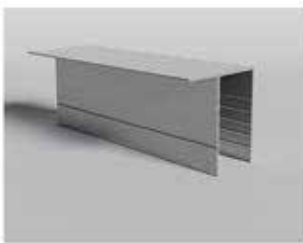

Finitura Pannello: Trasparente

PROFILO: "Ossidato"

*Essence*

**MONTANTE A MURO - WALL SIDE FRAME**

**DIMENS. (mm)**

X: 24,4

Y: 44

H: 2000

**H. 200 cm**

Materiale Profilo: Alluminio