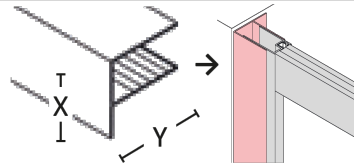

Finitura Pannello: **Trasparente**  
 Materiale Pannello: **Cristallo**

PROFILO: **Cromo Lucido**  
 Materiale Profilo: **Alluminio**

*Reversibile*

**00244**

*Reversibile*

**00244**

Estensibile

6 mm  
 Spessore  
 Cristallo

Sgancio Rapido

**H. 200 cm**

Materiale Profilo: **Alluminio**

*Kuadro*

Reversibile

Riciclabile

**MONTANTE A MURO - WALL SIDE FRAME**

**DIMENS. (mm)**

X: 43

Y: 43

H: 2000