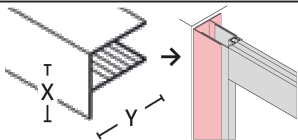

Finitura Pannello: **Trasparente**
 Materiale Pannello: **Cristallo**

PROFILO: **Cromo Lucido**
 Materiale Profilo: **Alluminio**

00246

00246

Kuadro

Estensibile

6 mm
 Spessore
 Cristallo

Sgancio Rapido

Reversibile

Riciclabile

H. 200 cm

Materiale Profilo: **Alluminio**

E' possibile abbinarlo alle nostre pareti fisse, codice 00248

ATTENZIONE:

Per completare il Box Doccia come in foto acquistare i codici di entrambi i lati con le misure richieste.

MONTANTE A MURO - WALL SIDE FRAME

DIMENS. (mm)

X: 43
 Y: 43
 H: 2000

TABELLA INGRESSI (cm)

DIM	70	75	80	90	100	110	120
70	37	39	39	43	47	52	56
75	39	40	41	45	49	53	57
80	39	41	41	45	49	53	57
90	43	45	45	49	53	56	60
100	47	49	49	53	56	60	63
110	52	53	53	56	60	63	67
120	56	57	57	60	63	67	70