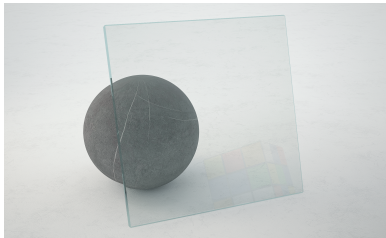

MONTANTE A MURO - WALL SIDE FRAME

Finitura Pannello: **Trasparente**
Materiale Pannello: **Cristallo**

PROFILO: **Cromo Lucido**
Materiale Profilo: **Alluminio**

DIMENS. (mm)

X: 43

Y: 43

H: 2000

Riciclabile

H. 200 cm

Materiale Profilo: **Alluminio**

Kuadro