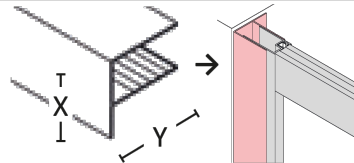

MONTANTE A MURO - WALL SIDE FRAME

Finitura Pannello: **Trasparente**
Materiale Pannello: **Cristallo**

PROFILO: **Cromo Lucido**
Materiale Profilo: **Alluminio**

DIMENS. (mm)

X: 43

Y: 43

H: 2000

Riciclabile

H. 200 cm

Materiale Profilo: **Alluminio**

Kuadro