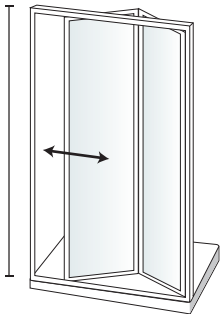

H. 185 cm

Emeralda

Apertura: Lato Dx o Sx
Lato fisso abbinabile 00342

Struttura Pesante
Scorrimento superiore su cuscinetti
Scorrimento inferiore su ganci (1800202)

PANNELLO

VETRO

Stampato C

PROFILO

Alluminio Bianco