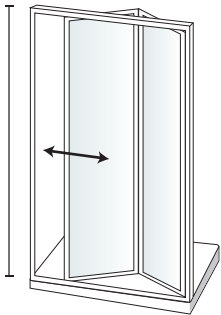

H. 185 cm

Emeralda

Apertura: Lato Dx o Sx
Lato fisso abbinabile 00346

Struttura Pesante in Alluminio
Scorrimento superiore su cuscinetti
Scorrimento inferiore su ganci (1800204)

PROFILO

PANNELLO

VETRO

Stampato C